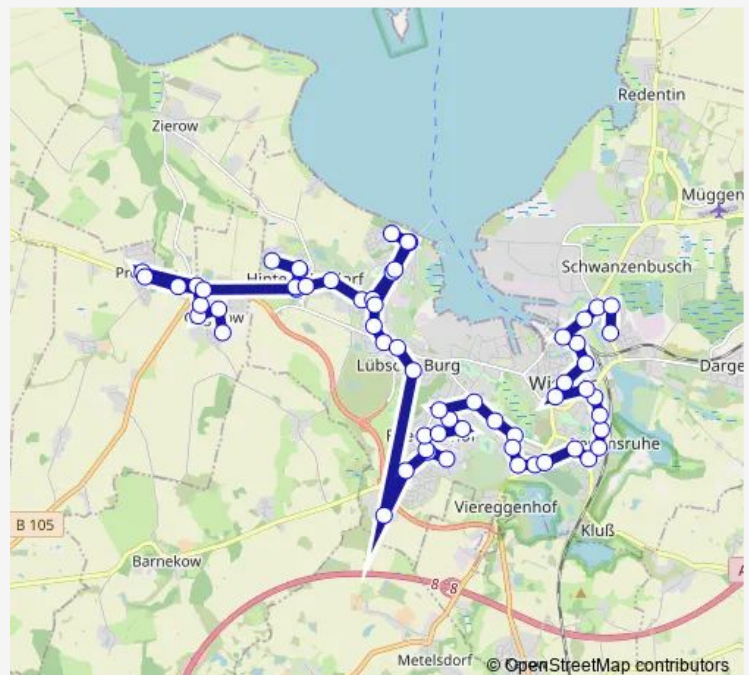

Wismar Heinrich-Mann-Straße

Wismar Arndtstraße

Wismar Klußer Damm

Wismar Baumweg

Wismar Friedhof

Wismar Querstraße

Wismar Hanns-Eisler-Str.

Wismar Sporthalle

### Route schedule

Wismar Professor-Frege-Straße — Gägelow Garden Hotel

Monday 06:40-20:45

Tuesday 06:40-20:45

Wednesday 06:40-20:45

Thursday 06:40-20:45

Friday 06:40-20:45

Saturday 07:16-18:45

### Route info

Direction: Wismar Professor-Frege-Straße

Stops: 57

Trip Duration: 1 hour 28 min

Wismar Philipp-Müller-Straße

Wismar Friedrich Wolf Str

Wismar Barlachweg

Wismar Störtebekerstr./Krankenhaus

Wismar, Schiffbauerpromenade

Wismar Bernhard-Härtel-Straße

Wismar Friedensch./Rothbarth-Str.

Wismar Bernhard-Härtel-Straße

Wismar Dammhusen Gartenstadt

Wismar An der Westtangente

Wismar Tierpark/Bürgerpark

Wismar Lübsche Burg