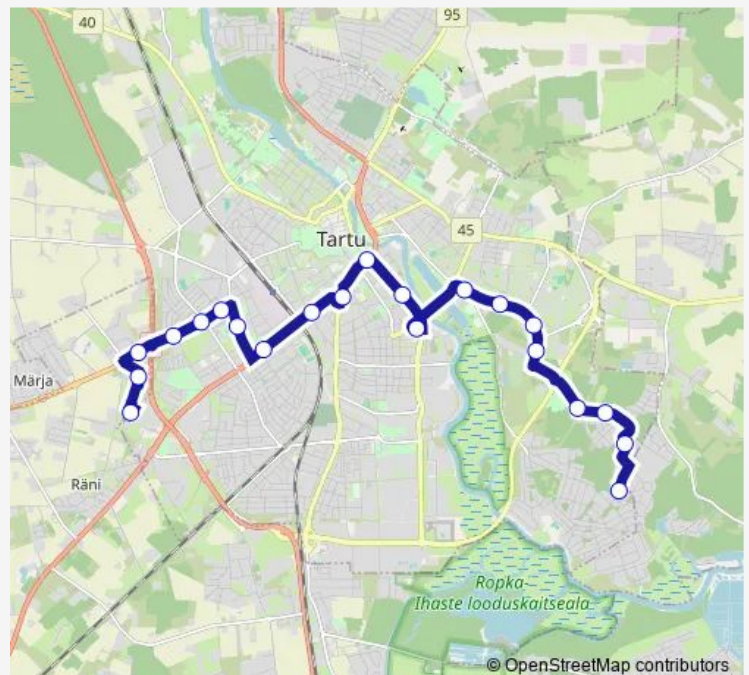

### Route schedule

Kasteheina — Lõunakeskus

Monday 05:40-22:10

Tuesday 05:40-22:10

Wednesday 05:40-22:10

Thursday 05:40-22:10

Friday 05:40-22:10

Saturday 07:40-22:10

### Route info

Direction: Kasteheina

Stops: 22

Trip Duration: 0 hour 38 min

12 — Lõunakeskus - Kasteheina