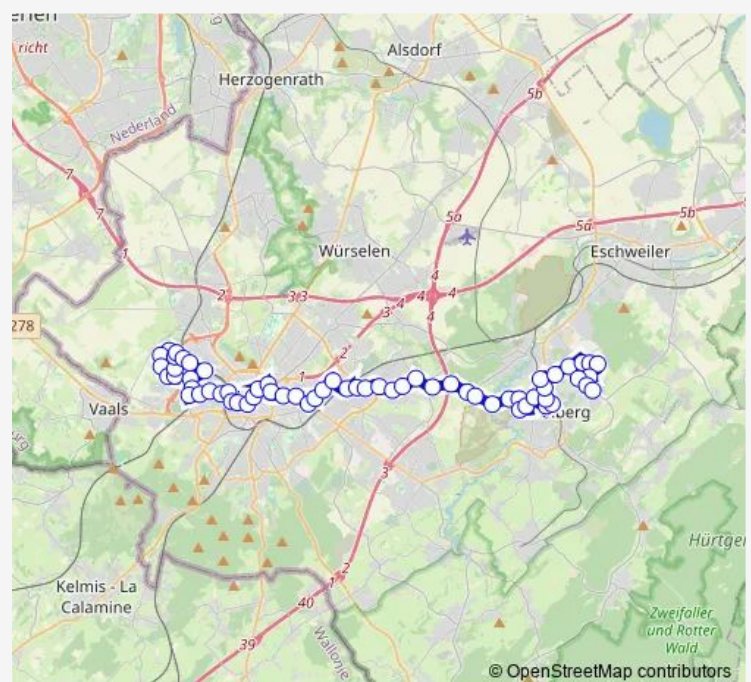

Stolberg, Donnerberg Rosenweg

Stolberg, Donnerberg Goepelschacht

Stolberg, Birkengang

Stolberg, Mühlener Brücke

Stolberg, Salmstraße

Stolberg, Mühlener Bahnhof (Bus)

Stolberg, Rosental

Stolberg, Von-Werner-Straße

Stolberg, Lohrstraße

Stolberg, Zinkhütter Hof

Stolberg, Münsterbusch Kreuz

Stolberg, Münsterbusch Schule

Stolberg, Münsterbusch Mauerstraße (Dlz)

Stolberg, Münsterbusch Cockerillstraße

Route schedule

Stolberg, Donnerberg Duffenter Höhenstraße — Aachen, Hörn Kastanienweg

Monday 04:15-23:02

Tuesday 04:15-23:02

Wednesday 04:15-23:02

Thursday 04:15-23:02

Friday 04:15-23:02

Saturday 05:05-23:02

Sunday 05:05-23:02

Route info

Direction: Stolberg, Donnerberg Duffenter Höhenstraße

Stops: 55

Trip Duration: 1 hour 17 min

Stolberg, Münsterbusch Buschmühle

Stolberg, Münsterbusch Buschmühle Friedhof

Stolberg, Münsterbusch Sebastianusweg