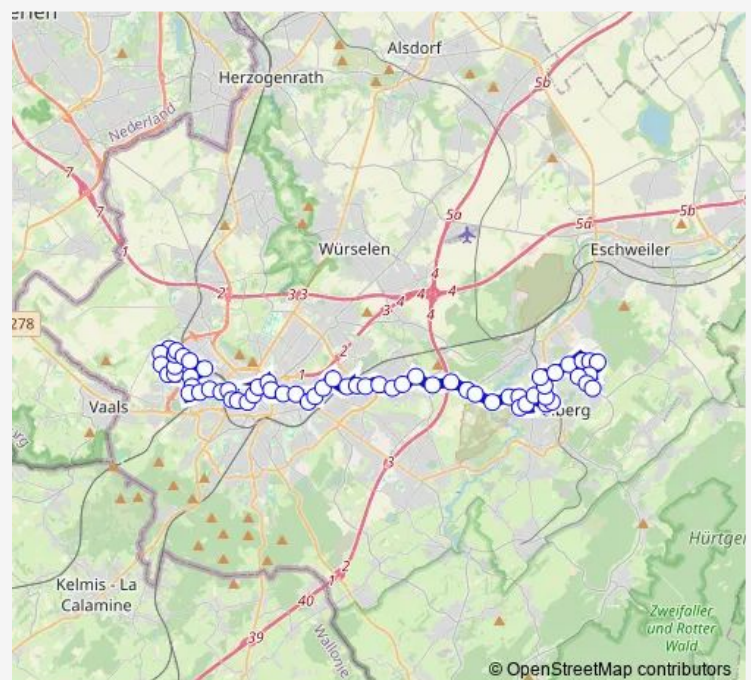

### Route schedule

Stolberg, Donnerberg Duffenter Höhenstraße — Aachen, Hörn Kastanienweg

Monday 06:56-22:02

Tuesday 04:15-23:02

Wednesday 04:15-23:02

Thursday 04:54-22:20

Friday 04:15-23:02

Saturday 05:05-23:02

### Route info

Direction: Stolberg, Donnerberg Duffenter Höhenstraße

Stops: 55

Trip Duration: 1 hour 17 min

Stolberg, Münsterbusch Buschmühle

Stolberg, Münsterbusch Buschmühle Friedhof

Stolberg, Münsterbusch Sebastianusweg