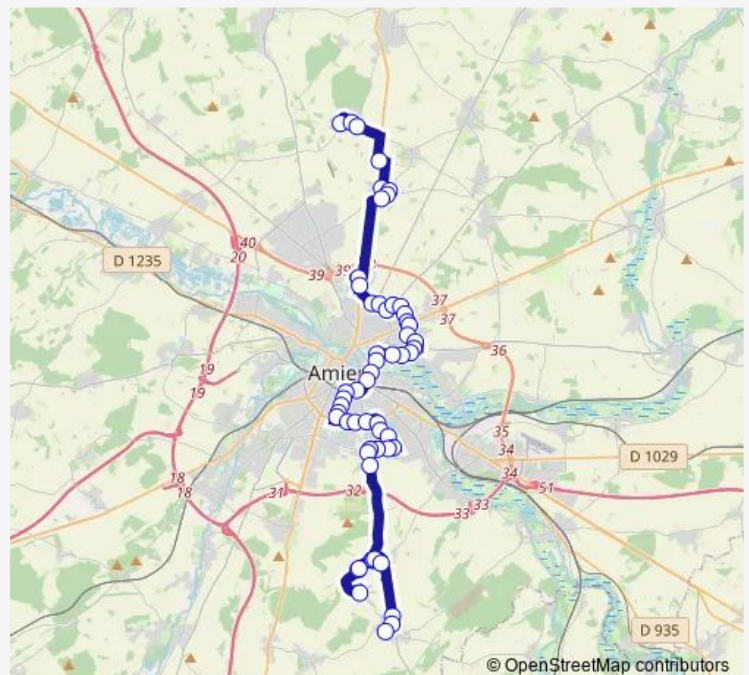

Stade Nord

Rainneville

Ronsard

Rue d'Allonville

Fénelon

Marivaux

Beaumarchais

Petit Fort

Thursday 06:46-17:33

Friday 06:46-17:33

Saturday 08:05-19:30

Sunday —

Route info

Direction: Bertangles

Stops: 56

Trip Duration: 1 hour 17 min

12 — Sains-en-Amiénois <> Bertangles

Robert Petit

Baudrez

Abbé de l'Epée

Parc St-Pierre

Hortillonnages

Alsace Lorraine

Gare du Nord Quai E