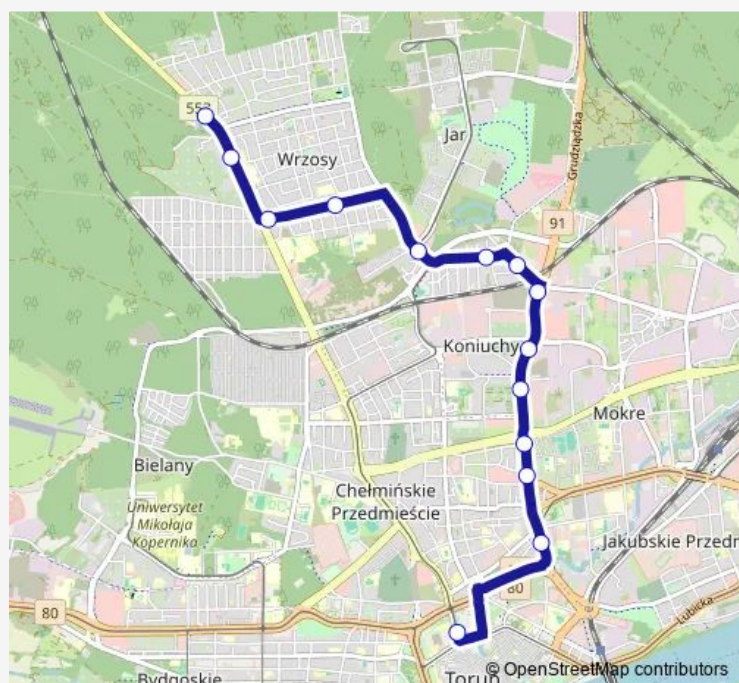

**Bus 12 Wrzosa I -> Aleja Solidarności-12**[Go to website](#)**Direction**

Wrzosa I 02 — Aleja Solidarności 02

14 stops

[Open route schedule](#)

Wrzosa I 02

Zagonowa nż. 02

Lisia 03

Liliowa nż. 02

Sąd Rejonowy 03

Aleja Solidarności 02

**Route schedule**

Wrzosa I 02 — Aleja Solidarności 02

Monday 22:40

Tuesday 22:40

Wednesday 22:40

Thursday 22:40

Friday 22:40

Saturday 22:40

Sunday 22:40

**Route info**

Direction: Wrzosa I 02

Stops: 14

Trip Duration: 0 hour 20 min

12 — Wrzosa I -&gt; Aleja Solidarności-12