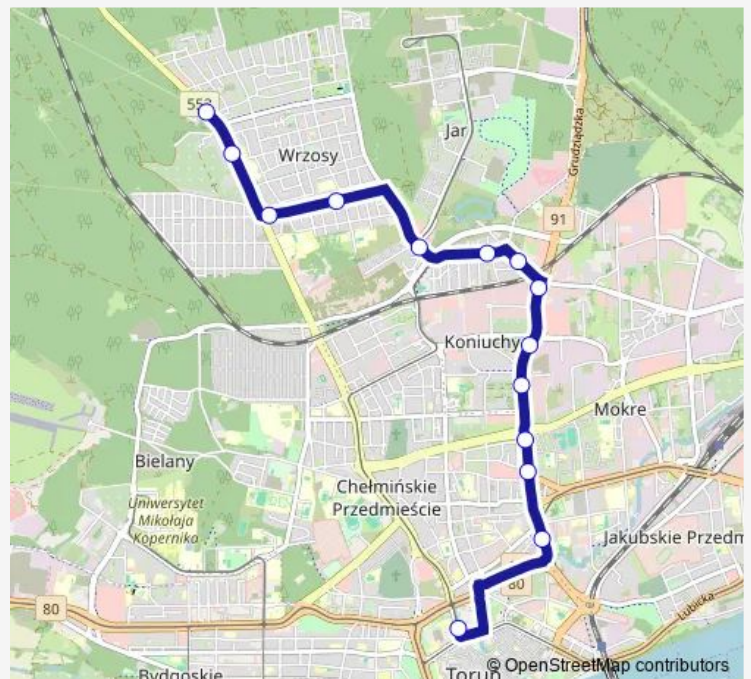

Bus 12 Wrzosa I -> Aleja Solidarności-12[Go to website](#)**Direction**

Wrzosa I 02 — Aleja Solidarności 02

14 stops

[Open route schedule](#)

Wrzosa I 02

Zagonowa nż. 02

Lisia 03

Liliowa nż. 02

Sąd Rejonowy 03

Aleja Solidarności 02

Route schedule

Wrzosa I 02 — Aleja Solidarności 02

Monday 22:40

Tuesday 22:40

Wednesday 22:40

Thursday 22:40

Friday 22:40

Saturday 22:40

Sunday 22:40

Route info

Direction: Wrzosa I 02

Stops: 14

Trip Duration: 0 hour 20 min

12 — Wrzosa I -> Aleja Solidarności-12