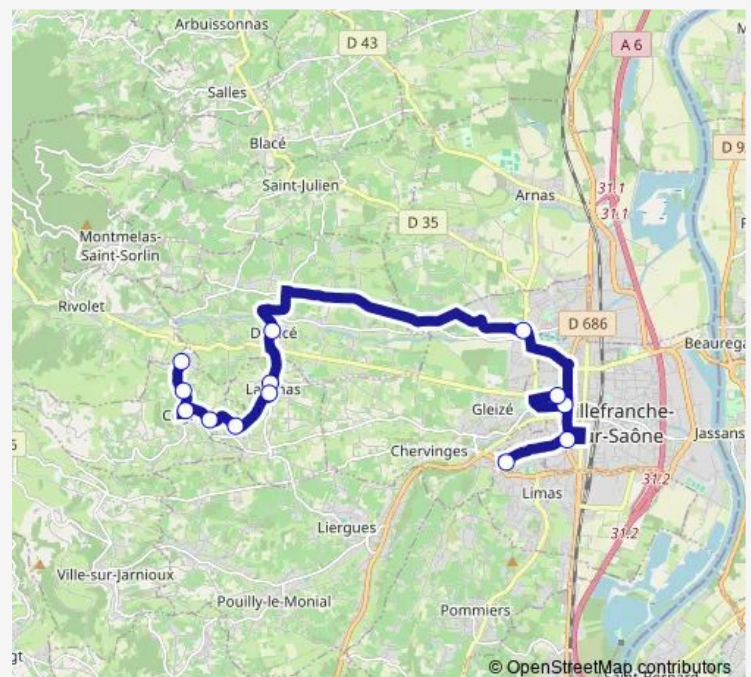

### Direction

Limas - College Maurice Utrillo — Denice - LE Bourg

10 stops

[Open route schedule](#)

Limas - College Maurice Utrillo

College Jean Moulin

Lacenas - Ancienne Mairie

Lacenas - Ecole

Lacenas - ST Paul

Cogny - LES Meules

Cogny - LE Bourg

Cogny - LES Champs

Cogny - Croix Lapalu

Denice - LE Bourg

### Route schedule

Limas - College Maurice Utrillo — Denice - LE Bourg

Monday 16:37

Tuesday 16:37

Wednesday —

Thursday 16:37

Friday 16:37

Saturday —

### Route info

Direction: Limas - College Maurice Utrillo

Stops: 10

Trip Duration: 0 hour 43 min

12 — Cogny - Villefranche / Limas