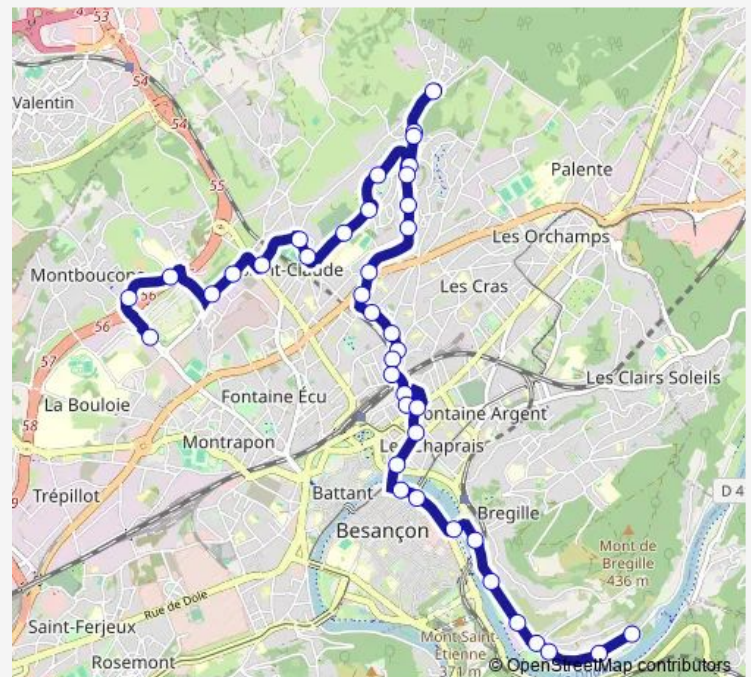

### Direction

Temis — Prés de Vaux

40 stops

[Open route schedule](#)

- Temis
- Montboucons
- Bâtiment Cfa
- Savary
- Chemin des Founottes
- Collège Camus
- Reclus
- Psb
- Cimetière St Claude
- Feuilles d'Automne
- Bouquet de Soleils
- Vallon du Jour
- Chemin de la Selle
- Montarmots
- Chemin de la Selle
- Vallon du Jour
- Carrière
- Espérance
- Seiler
- Trey
- Francis Clerc

### Route info

Direction: Temis

Stops: 40

Trip Duration: 0 hour 39 min

12 — Pôle Temis <> Prés de Vaux

Henri Baigue

Chasnot

Nicolas Bruand

Pont SnCF

Chanois

Rotonde

Liberté

Flore

Denfert Rochereau

République

Centre St Pierre

Pont de Bregille

Sport Nautique

Port Joint

Chardonnet

Place Guyon

Cité des Gacognes

Charmarin

Prés de Vaux