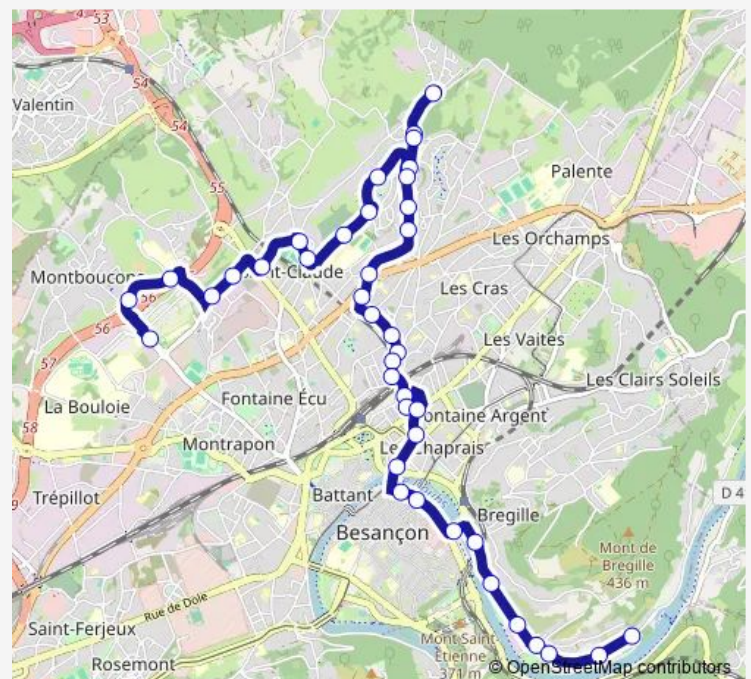

Cité des Gacognes

Place Guyon

Chardonnet

Port Joint

Sport Nautique

Gare de la Mouillère

Parc Micaud

Denfert Rochereau

Thursday 06:36-19:10

Friday 06:36-19:10

Saturday 06:38-19:10

Sunday —

Route info

Direction: Prés de Vaux

Stops: 36

Trip Duration: 0 hour 32 min

12 — Pôle Temis <> Prés de Vaux

Vallon du Jour

Chemin de la Selle

Montarmots

Chemin de la Selle

Bouquet de Soleils

Feuilles d'Automne

Cimetière St Claude