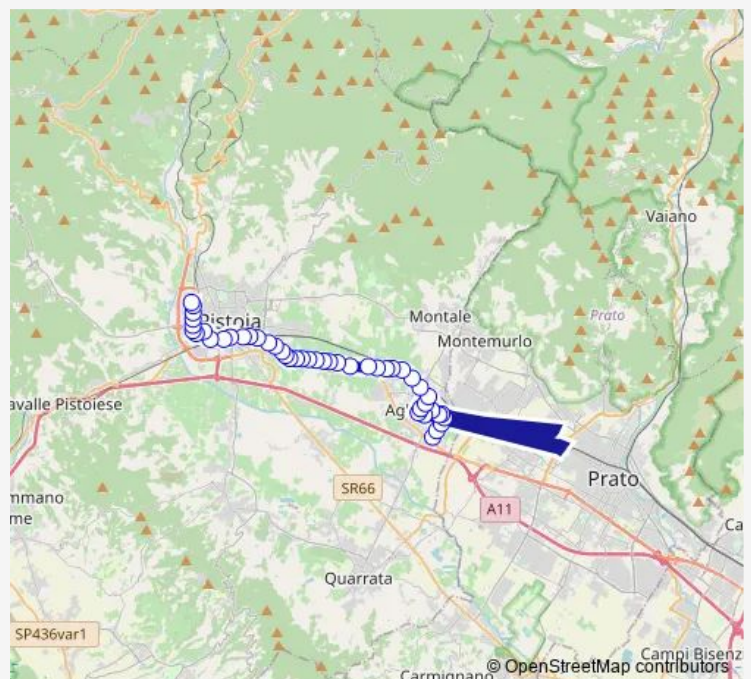

Via Pratese (Edilizia)

Via Pratese (Incr. Via Maggio)

Via Pratese (Torrefazione)

Route schedule

Istituto Capitini — P.Za D. Alighieri (Arrivo)

Monday	14:10
Tuesday	14:10
Wednesday	14:10
Thursday	14:10
Friday	14:10
Saturday	14:10
Sunday	—

Route info

Direction: Istituto Capitini

Stops: 36

Trip Duration: 0 hour 26 min

Armacani

Via Pratese (Poste)

Via B. Cellini

Via E. Fermi