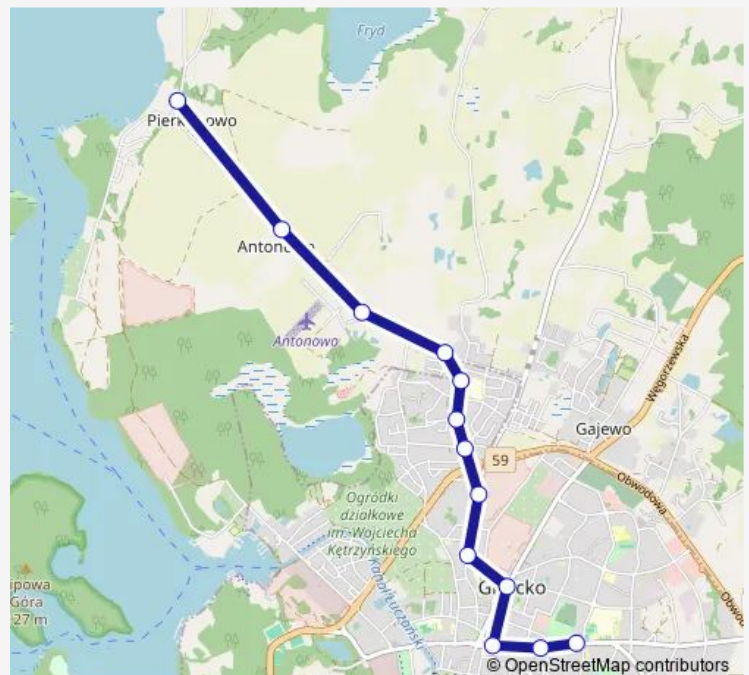

Bus 12

[Go to website](#)

Direction

Warszawska — Wieża Ciśnień — Pierkunowo

13 stops

[Open route schedule](#)

Warszawska — Wieża Ciśnień

Warszawska — Park

Sympatyczna 28

Sympatyczna 47

Pierkunowo

Route schedule

Warszawska — Wieża Ciśnień — Pierkunowo

Monday 07:45

Tuesday 07:45

Wednesday 07:45

Thursday 07:45

Friday 07:45

Saturday —

Sunday —

Route info

Direction: Warszawska — Wieża Ciśnień

Stops: 13

Trip Duration: 0 hour 20 min