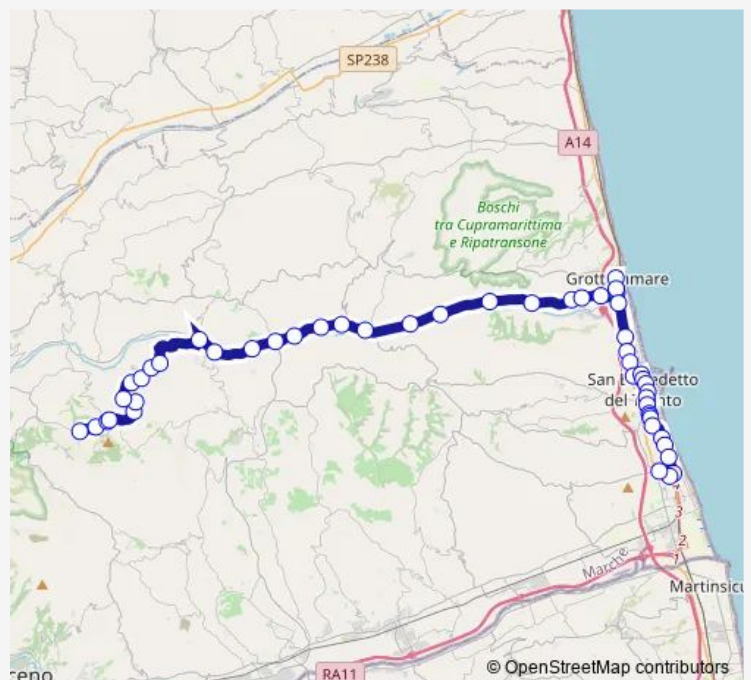

Bivio Madonna Delle Grazie

Santa Maria Goretti Chiesa

Santa Maria Goretti - BAR Ciotti

Valtesino - Molino Carosi

Valtesino-SAN Rustico

Spaccio Maroni

Route schedule

Castignano - Capolinea — S. Benedetto DEL TR. - VIA Mamiani Depos

Monday	—
Tuesday	06:45
Wednesday	06:45
Thursday	06:45
Friday	06:45
Saturday	06:45
Sunday	—

Route info

Direction: Castignano - Capolinea

Stops: 51

Trip Duration: 1 hour 0 min

Agriturismo LA Vigna

SAN Salvatore