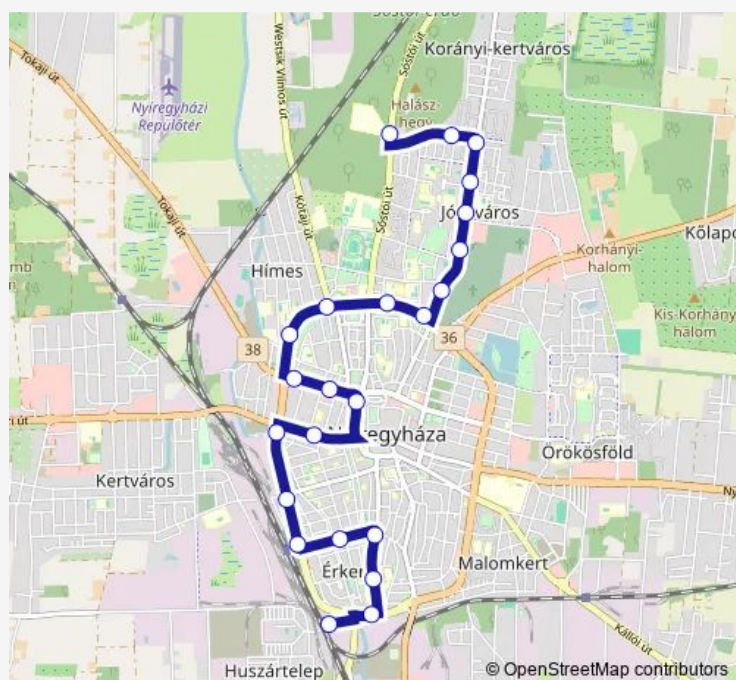

Nyíregyháza, Jósaváros

Nyíregyháza, Csaló köz

Nyíregyháza, Schmidt Mihály utca

Nyíregyháza, Sóstói úti kórház

Route schedule

Nyíregyháza, vasúti aluljáró — Nyíregyháza, Sóstói úti kórház

| | |
|-----------|-------------|
| Monday | 06:20-21:38 |
| Tuesday | 06:20-21:38 |
| Wednesday | 06:20-21:38 |
| Thursday | 06:20-21:38 |
| Friday | 06:20-21:38 |
| Saturday | 06:40-21:38 |
| Sunday | 06:40-21:38 |

Route info

Direction: Nyíregyháza, vasúti aluljáró

Stops: 21

Trip Duration: 0 hour 34 min

12 — Sóstói úti kórház - Vasútállomás - Vasúti aluljáró

Direction

Nyíregyháza, vasúti aluljáró — Nyíregyháza, Sóstói úti kórház

21 stops

[Open route schedule](#)

Nyíregyháza, vasúti aluljáró

Nyíregyháza, Szarvas utca 124.

Nyíregyháza, Szarvas utca 76.

Nyíregyháza, Kígyó utca

Nyíregyháza, Arany János utca

Nyíregyháza, vasútállomás

Route info

Direction: Nyíregyháza, vasúti aluljáró

Stops: 21

Trip Duration: 0 hour 29 min

Direction

Nyíregyháza, Sóstói úti kórház — Nyíregyháza, vasúti aluljáró

23 stops

[Open route schedule](#)