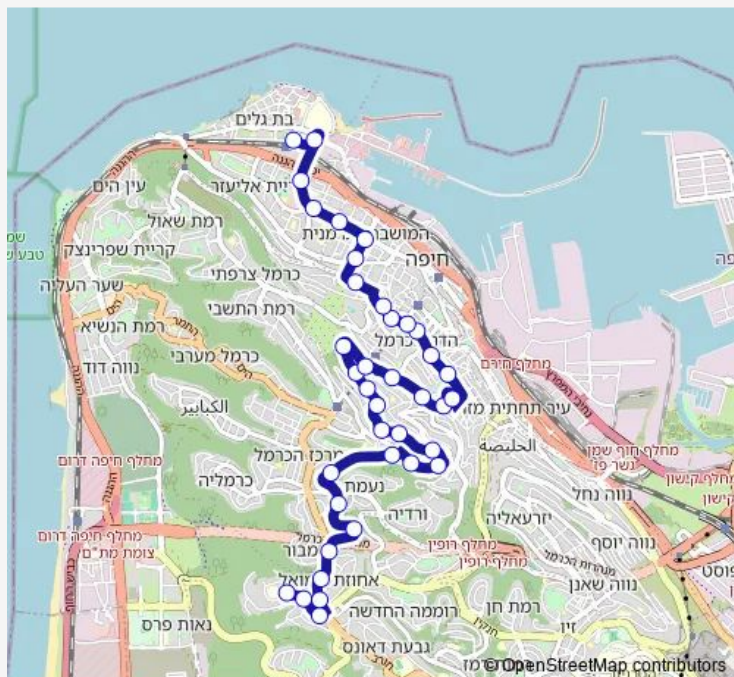

### Route schedule

בית חולים כרמל/רנ'ק — ת. רכבת בת גלים

Monday 06:00-19:45

Tuesday 06:00-19:45

Wednesday 06:00-19:45

Thursday 06:00-19:45

Friday 06:25-15:05

Saturday —

### Route info

Direction: בית חולים כרמל/רנ'ק

Stops: 38

Trip Duration: 0 hour 38 min

12 — בית חולים כרמל/רנ'ק-חיפה->ת. רכבת בת גלים-חיפה BusMaps -2#

ארלזורוב/הפועל

ארלזורוב/פבזנר

מיכאל/בר כוכבא