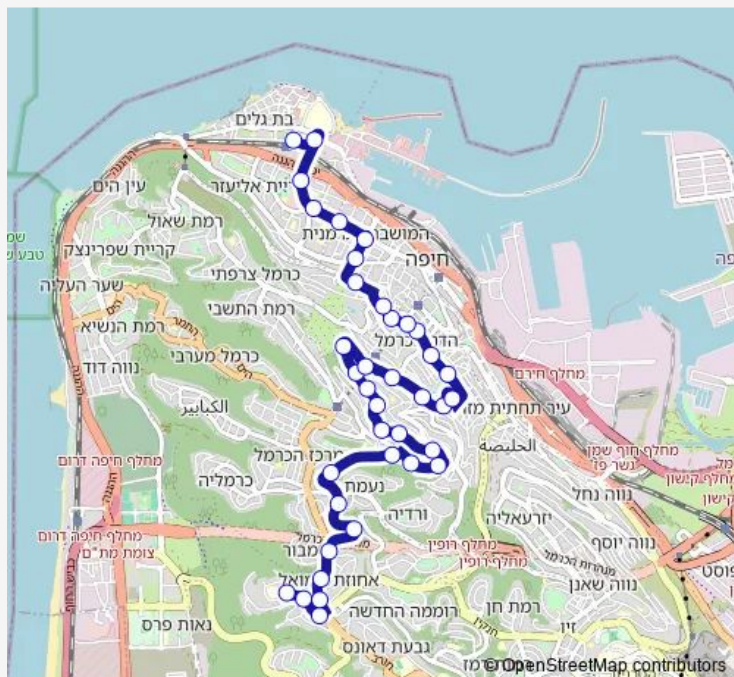

### Route schedule

בית חולים כרמל/רנ'ק — ת. רכבת בת גלים

Monday	06:00-19:45
Tuesday	06:00-19:45
Wednesday	06:00-19:45
Thursday	06:00-19:45
Friday	06:25-15:05
Saturday	—
Sunday	06:00-19:45

### Route info

Direction: בית חולים כרמל/רנ'ק

Stops: 38

Trip Duration: 0 hour 38 min

12 — בית חולים כרמל/רנ'ק-חיפה->ת. רכבת בת גלים-חיפה BusMaps -2#

ארלזורוב/הפועל

ארלזורוב/פבזנר

מיכאל/בר כוכבא