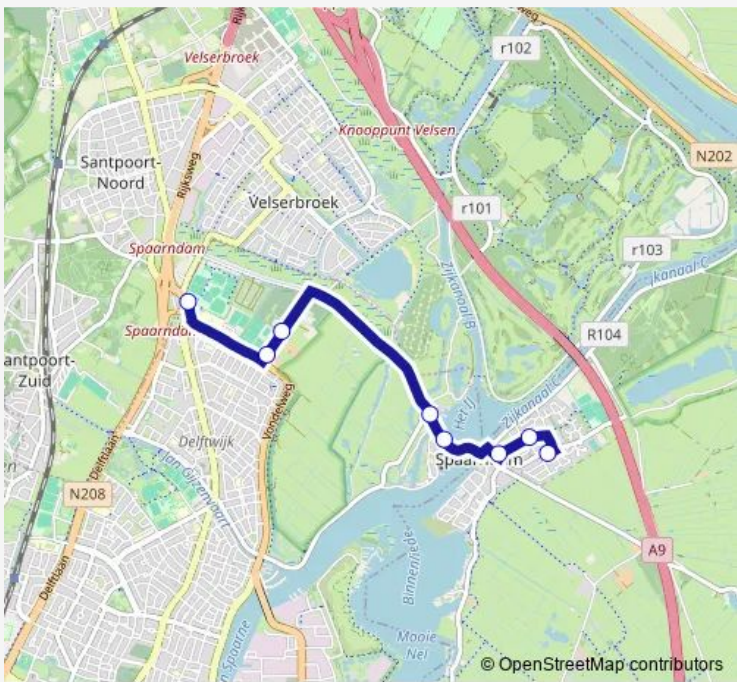

**Bus 12 Delftplein/Spaarne Gasthuis - Spaarndam**

[Go to website](#)

**Direction**  
 Spaarndam, Westhoff — Haarlem, Delftplein/Spaarne Gasth.  
 8 stops  
[Open route schedule](#)

- Spaarndam, Westhoff
- Spaarndam, Fl. Balthasarstraat
- Spaarndam, Ds. J. Schardamstraat
- Spaarndam, Ijdijk
- Spaarndam, Visserseinde
- Haarlem, Noorderbegraafplaats
- Haarlem, Vondelweg
- Haarlem, Delftplein/Spaarne Gasth.

**Route schedule**  
 Spaarndam, Westhoff — Haarlem, Delftplein/Spaarne Gasth.

Monday	06:56-20:57
Tuesday	06:56-20:57
Wednesday	06:56-20:57
Thursday	06:56-20:57
Friday	06:56-20:57
Saturday	07:56-20:56
Sunday	09:56-20:57

**Route info**  
 Direction: Spaarndam, Westhoff  
 Stops: 8  
 Trip Duration: 0 hour 12 min

## Direction

Haarlem, Delftplein/Spaarne Gasth. — Spaarndam, Westhoff

6 stops

[Open route schedule](#)

Haarlem, Delftplein/Spaarne Gasth.

Haarlem, Vondelweg

Haarlem, Noorderbegraafplaats

Spaarndam, Visserseinde