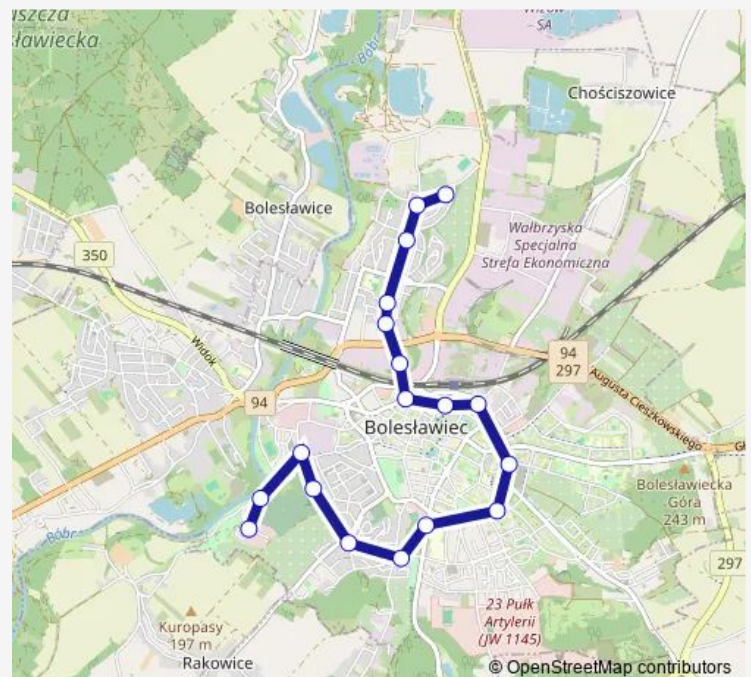

### Direction

Gdańska Eurocash — Graniczna Pętla

17 stops

[Open route schedule](#)

Gdańska Eurocash

Gdańska Baseny

Gdańska-Śluzowa

Śluzowa Cmentarz

Staszica Mzgk

Staszica Przychodnia

Staszica 105

Staszica-Graniczna

Graniczna Pętla

### Route schedule

Gdańska Eurocash — Graniczna Pętla

Monday 07:03-16:03

Tuesday 07:03-16:03

Wednesday 07:03-16:03

Thursday 07:03-16:03

Friday 07:03-16:03

Saturday —

### Route info

Direction: Gdańska Eurocash

Stops: 17

Trip Duration: 0 hour 21 min