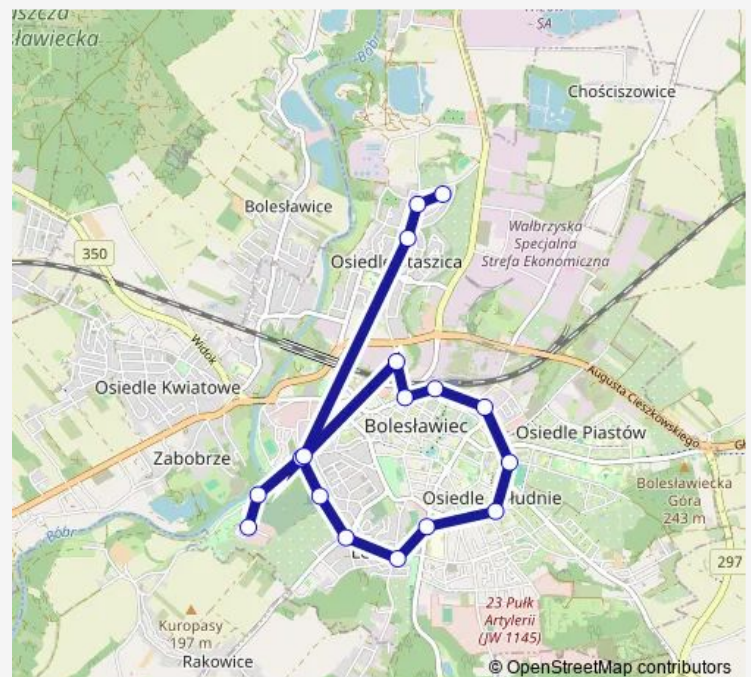

Staszica Mzgk

Staszica Przychodnia

Staszica 105

Staszica-Graniczna

Graniczna Pętla

### Route schedule

Gdańska Eurocash — Graniczna Pętla

Monday 07:03-16:03

Tuesday 07:03-16:03

Wednesday 07:03-16:03

Thursday 07:03-16:03

Friday 07:03-16:03

Saturday —

### Route info

Direction: Gdańska Eurocash

Stops: 17

Trip Duration: 0 hour 23 min