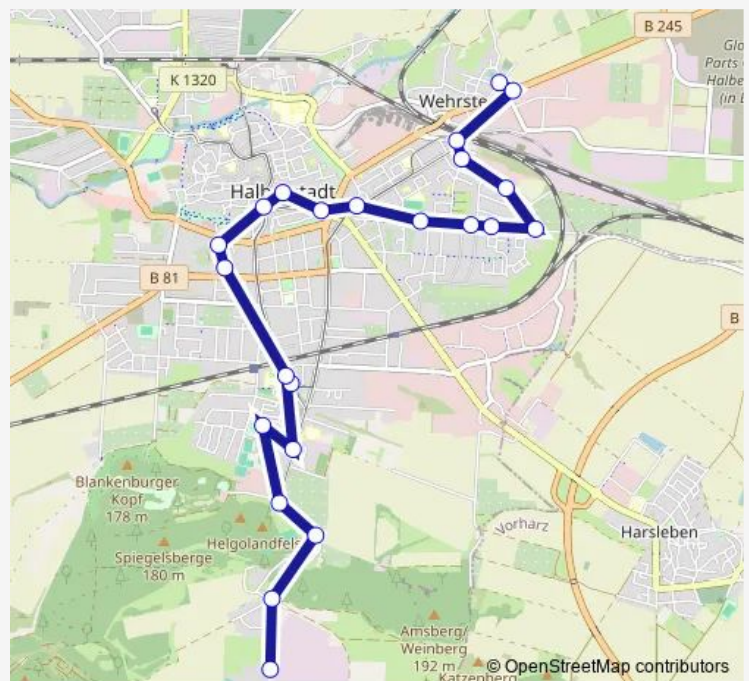

Halberstadt, Holzmarkt

Halberstadt, Fischmarkt

Halberstadt, Kühlinger Str.

Halberstadt, Heinrich-Heine-Platz

Halberstadt, Richard-Wagner-Str.

Halberstadt, Hauptbahnhof (Tram/Bus)

Route schedule

Halberstadt, Klusberge — Halberstadt, Hauptbahnhof
(Tram/Bus)

Monday 07:50-13:55

Tuesday 07:50-13:55

Wednesday 07:50-13:55

Thursday 07:50-13:55

Friday 07:50-13:55

Saturday —

Sunday —

Route info

Direction: Halberstadt, Klusberge

Stops: 16

Trip Duration: 0 hour 22 min

Direction

Halberstadt, Hauptbahnhof (Tram/Bus) — Halberstadt, Holzmarkt

6 stops

[Open route schedule](#)

Halberstadt, Hauptbahnhof (Tram/Bus)

Halberstadt, Richard-Wagner-Str.

Halberstadt, Heinrich-Heine-Platz

Halberstadt, Kühlinger Str.

Halberstadt, Fischmarkt

Halberstadt, Holzmarkt

Route schedule

Halberstadt, Hauptbahnhof (Tram/Bus) — Halberstadt, Holzmarkt