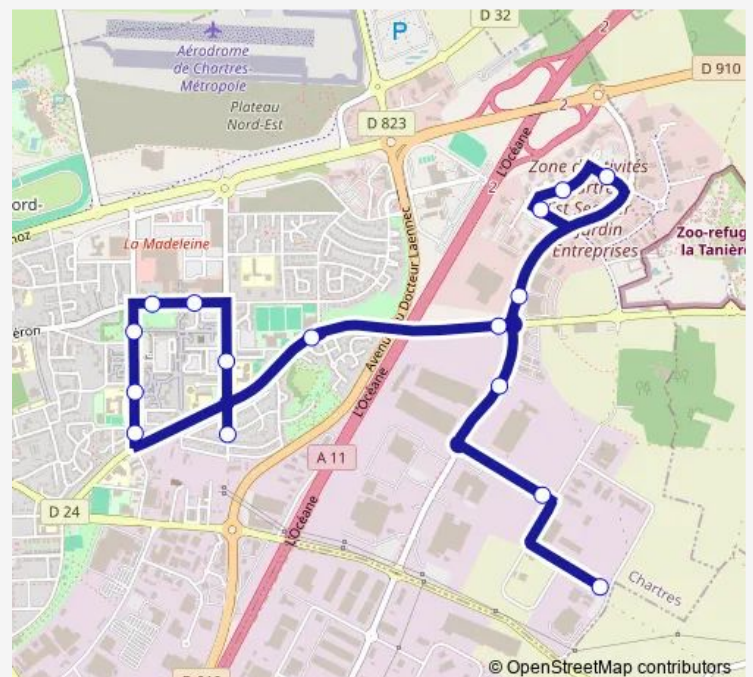

### Route schedule

Pole D'Echange Multimodal — Chemin du Tuvet

Monday 07:34-13:35

Tuesday 07:34-13:35

Wednesday 07:34-13:35

Thursday 07:34-13:35

Friday 07:34-13:35

Saturday —

### Route info

Direction: Pole D'Echange Multimodal

Stops: 23

Trip Duration: 0 hour 33 min

Réaumur

Chemin du Tuvet