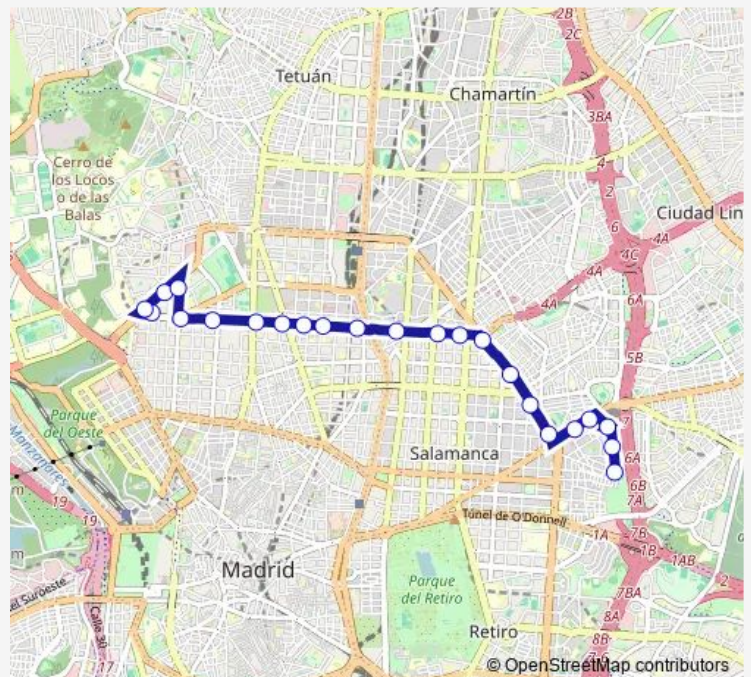

Alcalá - Parque Bomberos

Alcalá - Bocángel

América Española

Route schedule

Cristo Rey — Marqués De Zafra

Monday 06:50-23:30

Tuesday 06:50-23:30

Wednesday 06:50-23:30

Thursday 06:50-23:30

Friday 06:50-23:30

Saturday 06:50-23:30

Sunday 07:00-23:30

Route info

Direction: Cristo Rey

Stops: 23

Trip Duration: 0 hour 38 min

12 — Plaza de Cristo Rey - Paseo Marques de Zafra

Sancho Dávila

Marqués De Zafra

Direction

Marqués De Zafra — Cristo Rey

20 stops

[Open route schedule](#)

Marqués De Zafra