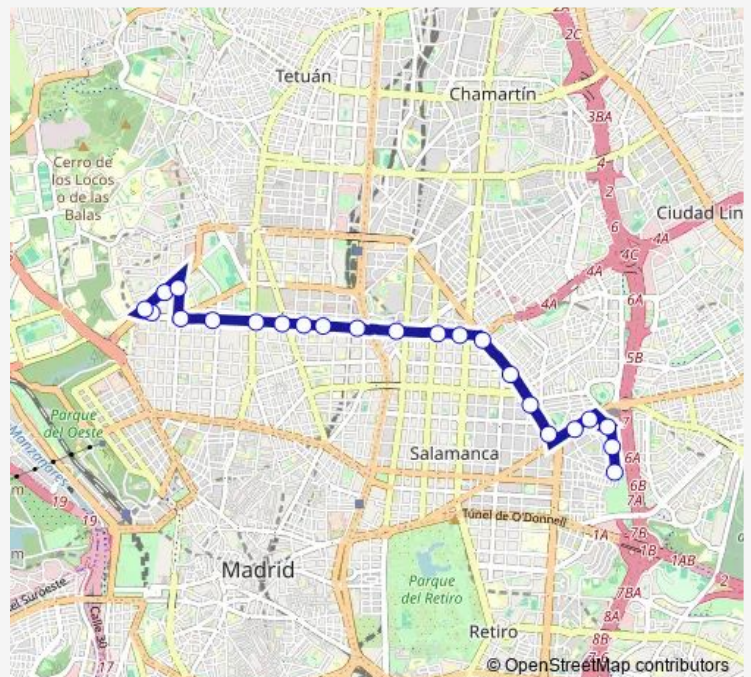

Alcalá - Parque Bomberos

Alcalá - Bocángel

América Española

Route schedule

Cristo Rey — Marqués De Zafra

Monday 06:50-23:30

Tuesday 06:50-23:30

Wednesday 06:50-23:30

Thursday 06:50-23:30

Friday 06:50-23:30

Saturday 06:50-23:30

Sunday 07:00-23:30

Route info

Direction: Cristo Rey

Stops: 23

Trip Duration: 0 hour 43 min

12 — Plaza de Cristo Rey - Paseo Marques de Zafra

Sancho Dávila

Marqués De Zafra

Direction

Marqués De Zafra — Cristo Rey

20 stops

[Open route schedule](#)

Marqués De Zafra