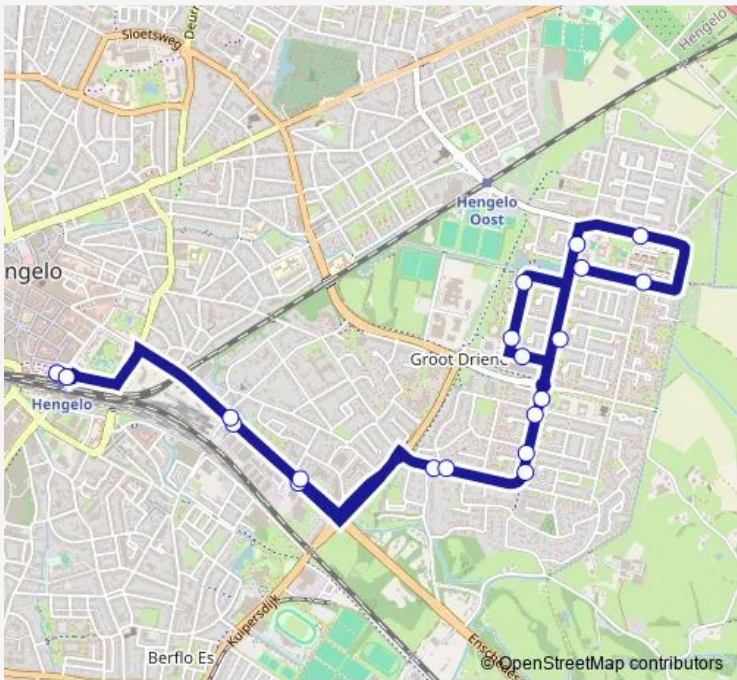

Bus 12 Hengelo CS - Groot Driene

[Go to website](#)

Direction
 Hengelo, Centraal Station — Hengelo, Centraal Station
 20 stops
[Open route schedule](#)

- Hengelo, Centraal Station
- Hengelo, Grundellaan
- Hengelo, Haverweg
- Hengelo, Van Koetsveldstraat
- Hengelo, Rhijnvis Feithstraat
- Hengelo, Jan Prinsstraat
- Hengelo, Willem Kloosstraat
- Hengelo, H.R. Holststraat
- Hengelo, Kasbah
- Hengelo, Boomgaard
- Hengelo, Staringstraat
- Hengelo, 't Swafert
- Hengelo, Willem de Merodestraat
- Hengelo, Wkc Groot Driene
- Hengelo, Jan Prinsstraat
- Hengelo, Rhijnvis Feithstraat
- Hengelo, Van Koetsveldstraat
- Hengelo, Haverweg
- Hengelo, Grundellaan
- Hengelo, Centraal Station

Route schedule
 Hengelo, Centraal Station — Hengelo, Centraal Station

Monday	06:21-23:48
Tuesday	06:21-23:48
Wednesday	06:21-23:48
Thursday	06:21-23:48
Friday	06:21-23:48
Saturday	07:18-23:48
Sunday	08:18-23:48

Route info
 Direction: Hengelo, Centraal Station
 Stops: 20
 Trip Duration: 0 hour 22 min

12 — Hengelo CS - Groot Driene **BusMaps**

12 Bus time schedules and route maps are available in an offline PDF at busmaps.com. Use the busmaps.com website to see live bus times, train schedule or subway schedule, and step-by-step directions for all public transit in Hengelo