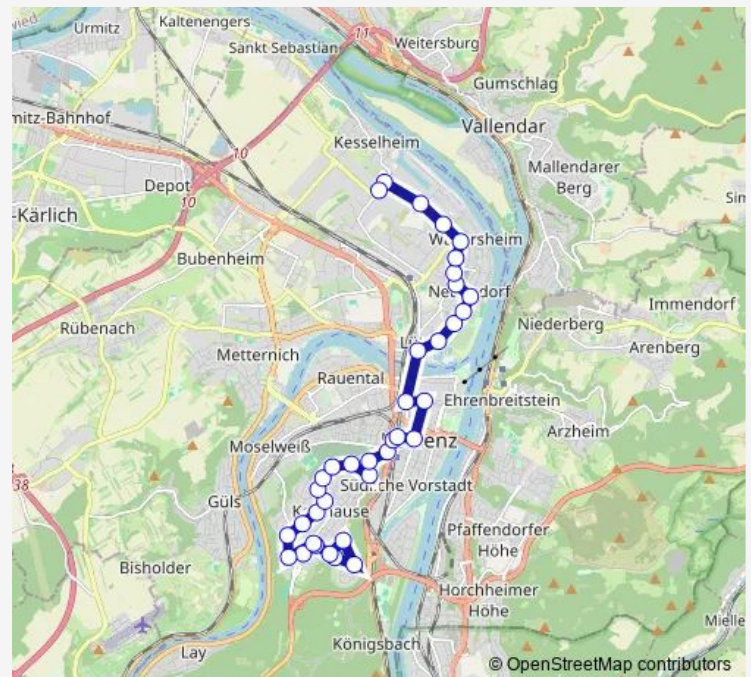

Koblenz Karthause Hochschule/Konrad-Zuse-Straße —
Koblenz Kesselheim Carl-Spaeter-Straße

Monday 04:54-19:30

Tuesday 04:54-19:30

Wednesday 04:54-19:30

Thursday 04:54-19:30

Friday 04:54-19:30

Saturday 04:54-19:30

Sunday —

Route info

Direction: Koblenz Karthause Hochschule/Konrad-Zuse-Straße

Stops: 37

Trip Duration: 0 hour 53 min

Koblenz Christuskirche

Koblenz Zentralplatz/Forum

Koblenz Bahnhof Stadtmitte/Löhr-Center