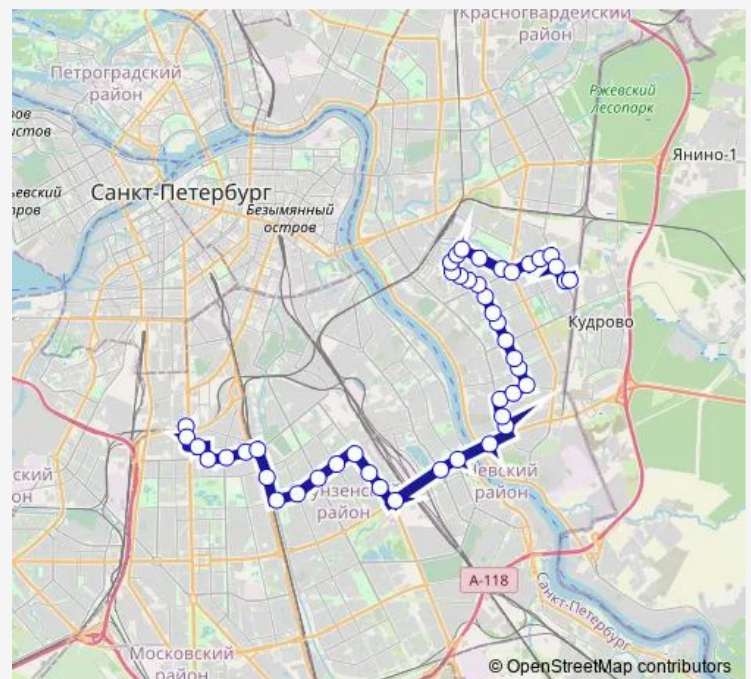

Народная ул., 8

Дальневосточный пр.

ул. Новоселов

Route schedule

Роцинская ул. — ул. Подвойского, Посадки И Высадки
Нет

Monday 05:30-00:10⁺¹

Tuesday 05:30-00:10⁺¹

Wednesday 05:30-00:10⁺¹

Thursday 05:30-00:10⁺¹

Friday 05:30-00:10⁺¹

Saturday 05:30-24:00

Sunday 05:30-24:00

Route info

Direction: Роцинская ул.

Stops: 46

Trip Duration: 1 hour 21 min

12 — ул. Подвойского - Роцинская ул.

ул. Тельмана, уг. Дальневосточного пр.

ул. Тельмана, 34

ул. Тельмана, уг. Искровского пр.

ул. Крыленко

ул. Шотмана

ул. Дыбенко

ул. Антонова-Овсеенко