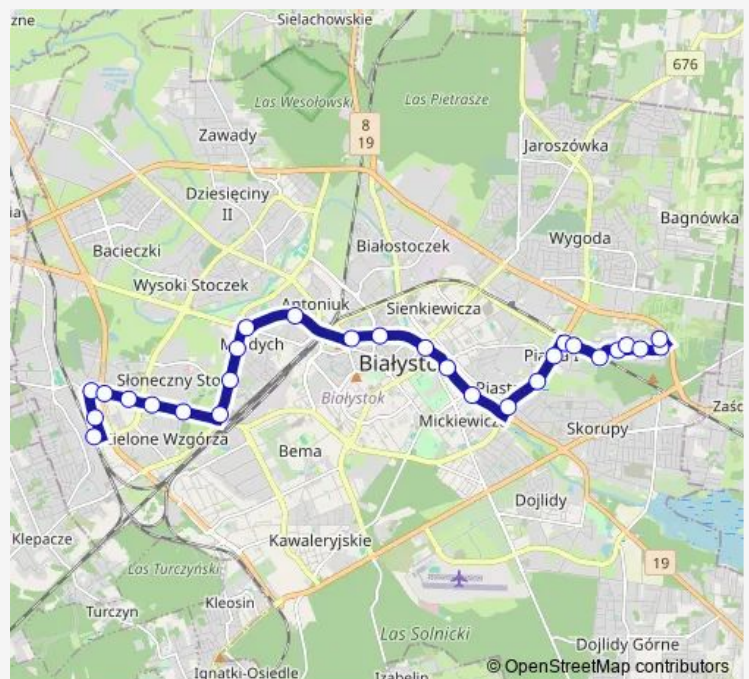

### Route schedule

Starosielce PKP/Pętla(451) — Pieczurki/Ściegienego(107)

Monday 04:18-23:03

Tuesday 04:18-23:03

Wednesday 04:18-23:03

Thursday 04:18-23:03

Friday 04:18-23:03

Saturday 04:23-22:26

### Route info

Direction: Starosielce PKP/Pętla(451)

Stops: 28

Trip Duration: 0 hour 40 min

Piasta/Andrukiewicza(289)

Piasta/Włociańska(290)

Włociańska/Brzostowskiego(552)

Dolistowska/Osiedle Pieczurki(099)

## Route info

Direction: Pieczurki/Ściegiennego(107)

Stops: 28

Trip Duration: 0 hour 41 min

Popiełuszki/Batalionów Chłopskich(348)

Popiełuszki/al. Niepodległości(343)

Boboli/Letnia(052)

Starosielce PKP/Pętla(452)