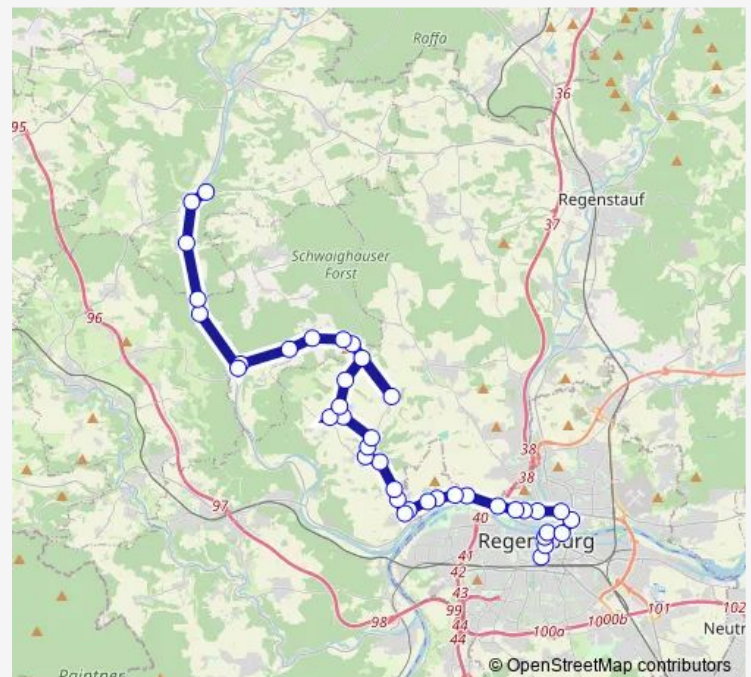

Adlersberg Kreuzung

Adlersberg Fuchskurve

Reifenthal Blumenstraße

Route schedule

Regensburg Hbf — Heitzenhofen Ost

Monday —

Tuesday 22:30

Wednesday —

Thursday —

Friday —

Saturday —

Sunday —

Route info

Direction: Regensburg Hbf

Stops: 38

Trip Duration: 0 hour 50 min

■ 12

BusMaps

Reifenthal

Pettendorf

Pettendorf Siedlung

Neudorf

Rohrdorf Kreuzung

Schwetendorf

Rohrdorf

Aighof

Dettenhofen

Reinhardtsleiten

Pielenhofen Ost

Pielenhofen West

Freiung 1

Freiung 2