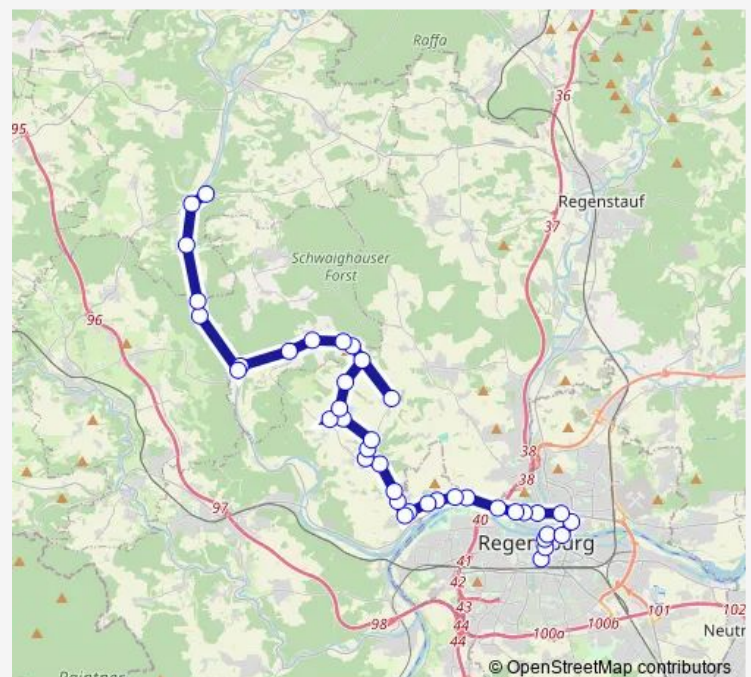

Saturday 15:30-17:30

Sunday 10:30-16:30

Route info

Direction: Regensburg Hbf

Stops: 41

Trip Duration: 0 hour 56 min

Reifenthal Blumenstraße

Reifenthal

Pettendorf

Pettendorf Siedlung

Neudorf

Rohrdorf Kreuzung

Schwetendorf

Rohrdorf

Aighof

Dettenhofen

Reinhardtsleiten

Pielenhofen Ost

Pielenhofen West

Freiung 1

Freiung 2

Duggendorf

Heitzenhofen West

Weichseldorf