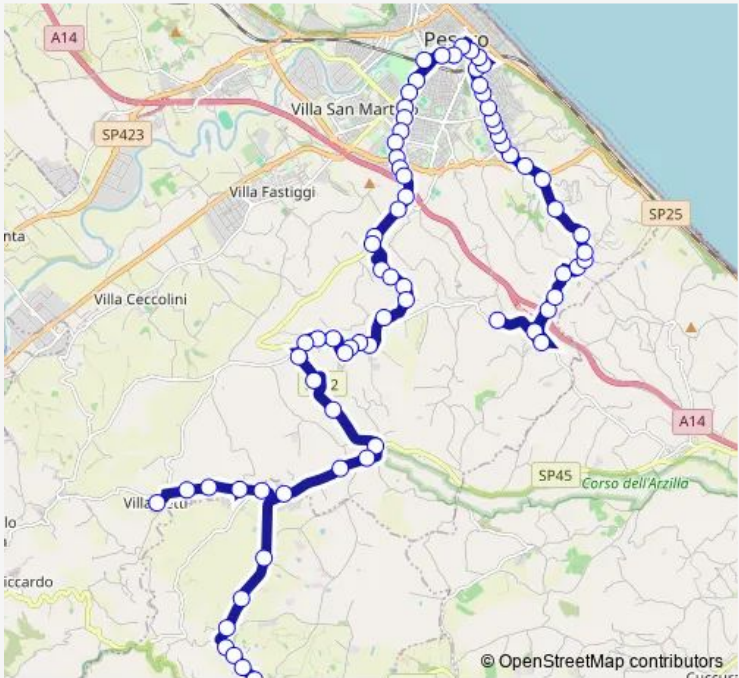

Bus 12 Novilara-Pesaro-Villa Betti

[Go to website](#)

Direction
 Novilara (Capolinea) — Dei Canonici
 30 stops
[Open route schedule](#)

- Novilara (Capolinea)
- Risorgimento 2 (Centro)
- Risorgimento 1 (Cadorna)
- Della Necropoli 3
- Della Necropoli 2
- Della Necropoli 1 (Casa di Cura)
- Trebbiantico 3
- Trebbiantico 2 (Centro)
- Trebbiantico 1
- Dei Colli 3
- Dei Colli 2
- Dei Colli 1
- Lombroso 2 (H)
- Lombroso 1
- Flaminia 8 (Muraglia)
- Flaminia 7 (Matteucci)
- Flaminia 6 (Avogadro)
- Flaminia 5 (Fermi)
- Flaminia 4 (Redi)
- Flaminia 3
- Flaminia 2

Route schedule
 Novilara (Capolinea) — Dei Canonici

Monday	20:30
Tuesday	20:30
Wednesday	20:30
Thursday	20:30
Friday	20:30
Saturday	20:30
Sunday	—

Route info
 Direction: Novilara (Capolinea)
 Stops: 30
 Trip Duration: 0 hour 30 min