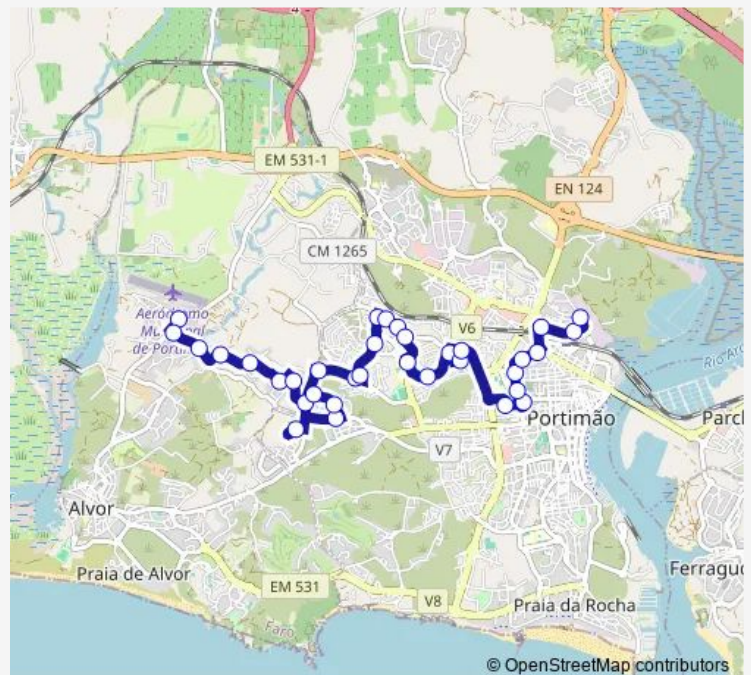

Pedra Mourinha 2

Trav. da Pedra 2

Jl/EB1 P. Mourinha / Eb23 J. Fialho 2

**Route schedule**

Montes de Alvor 2 — Gare Rodoviária de Portimão

Monday 07:15-19:15

Tuesday 07:15-19:15

Wednesday 07:15-19:15

Thursday 07:15-19:15

Friday 07:15-19:15

Saturday —

Sunday —

**Route info**

Direction: Montes de Alvor 2

Stops: 34

Trip Duration: 0 hour 29 min

12 — Gare Rodoviária - Montes de Alvor

Luís de Camões 2

Luís de Camões 4

Eb23 Eng. Nuno Mergulhão

Rot. Pedra Mourinha 2

Centro de Saúde

Eng. Amaro da Costa

Mercado (Av. Dr. F. Sá Carneiro) 2

## Route info

Direction: Gare Rodoviária de Portimão

Stops: 33

Trip Duration: 0 hour 30 min

Bemposta 2

Av. da Europa 1

R. da Madeira 1

Alvor Sol 1