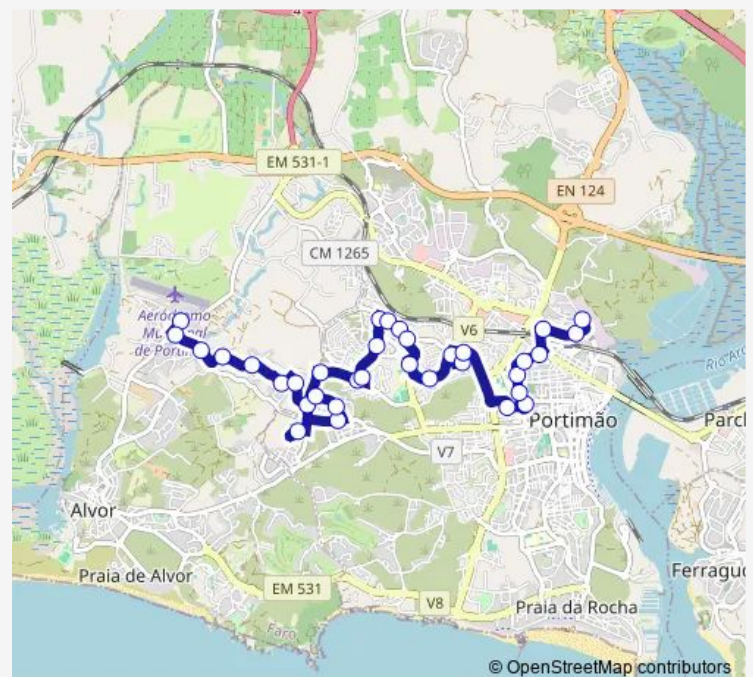

### Route schedule

Montes de Alvor 2 — Gare Rodoviária de Portimão

Monday 07:15-19:15

Tuesday 07:15-19:15

Wednesday 07:15-19:15

Thursday 07:15-19:15

Friday 07:15-19:15

Saturday —

### Route info

Direction: Montes de Alvor 2

Stops: 34

Trip Duration: 0 hour 29 min

12 — Gare Rodoviária - Montes de Alvor

Luís de Camões 2

Luís de Camões 4

Eb23 Eng. Nuno Mergulhão

## Route info

Direction: Gare Rodoviária de Portimão

Stops: 33

Trip Duration: 0 hour 30 min

Bemposta 2

Av. da Europa 1

R. da Madeira 1

Alvor Sol 1