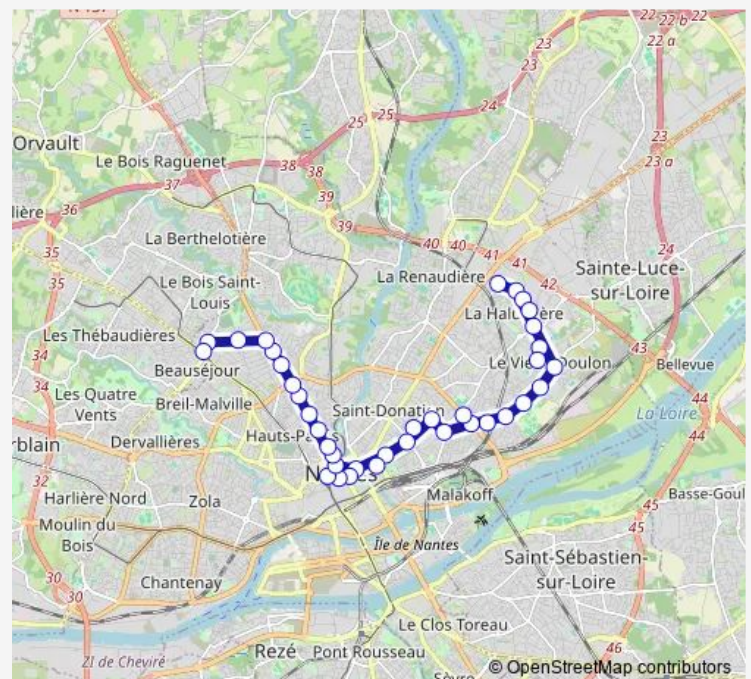

Thursday 06:00-21:00

Friday 06:00-21:00

Saturday 06:00-20:47

Sunday 09:09-20:41

Route info

Direction: Jules Verne

Stops: 37

Trip Duration: 0 hour 38 min

12 — Jules Verne - Beauséjour

St-Pierre

Hôtel de Ville

Cirque - Marais

50 Otages

Talensac

St-Stanislas

Bel Air

Beauséjour

Direction

Beauséjour — Jules Verne

38 stops

[Open route schedule](#)

Beauséjour

Beauséjour

Grootaers