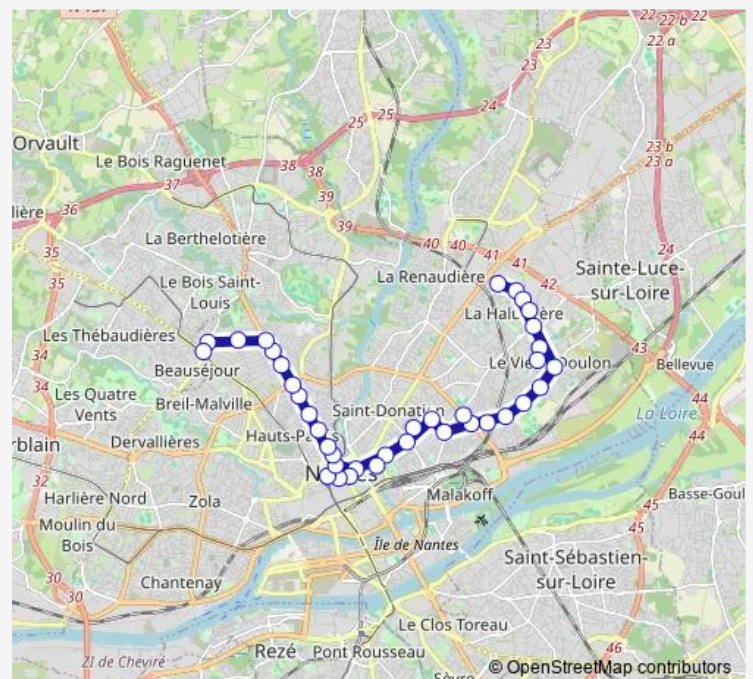

Thursday 06:00-21:00

Friday 06:00-21:00

Saturday 06:00-20:47

Sunday 09:09-20:41

Route info

Direction: Jules Verne

Stops: 37

Trip Duration: 0 hour 38 min

12 — Jules Verne - Beauséjour

St-Pierre

Hôtel de Ville

Cirque - Marais

50 Otages

Talensac

St-Stanislas

Bel Air

Beauséjour

Direction

Beauséjour — Jules Verne

38 stops

[Open route schedule](#)

Beauséjour

Beauséjour

Grootaers

Direction: Beauséjour

Stops: 38

Trip Duration: 0 hour 40 min

Toutes Aides

Mairie de Doulon

Perrines

Grand Blottereau

Gagnerie