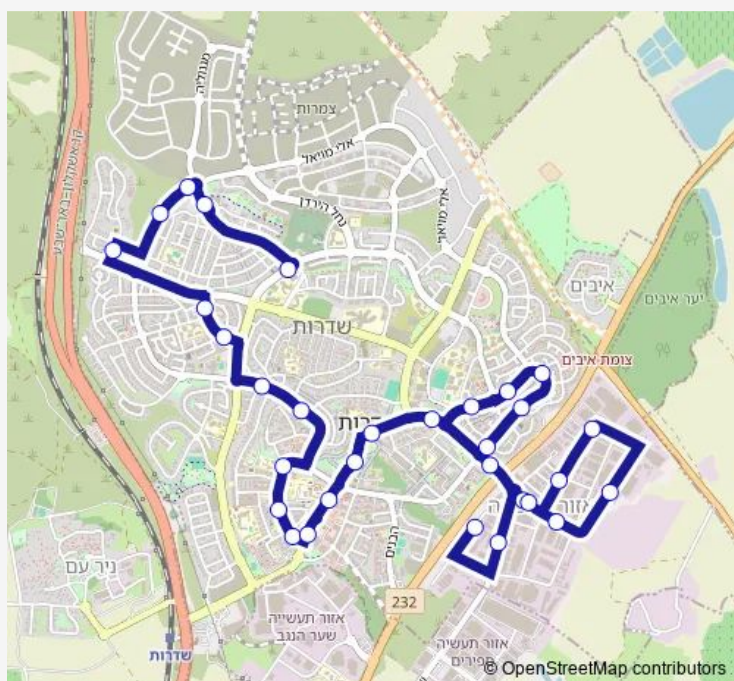

Thursday 08:20-19:20

Friday 06:00-14:20

Saturday 18:30-21:30

Sunday 08:20-19:20

Route info

Direction: מסוף אזור התעשייה/רומא

Stops: 29

Trip Duration: 0 hour 25 min

Tuesday 17:45-21:55

Wednesday 17:45-21:55

Thursday 17:45-21:55

Friday —

Saturday —

Sunday 17:45-21:55

Route info

Direction: המעפילים/דניאל

Stops: 25

Trip Duration: 0 hour 22 min

Direction

מסוף אזור התעשייה/רומא — המעפילים/דניאל

23 stops

[Open route schedule](#)

מסוף אזור התעשייה/רומא

אזור תעשייה שדרות

דרך הרב יורם אברג'ל/יונה

משעול שרה/ירמיהו

נחל שקמה/משה רבנו

נחל הבשור/נחל דולב

המעפילים/דניאל

Route schedule

מסוף אזור התעשייה/רומא — המעפילים/דניאל

Monday 07:25-21:55