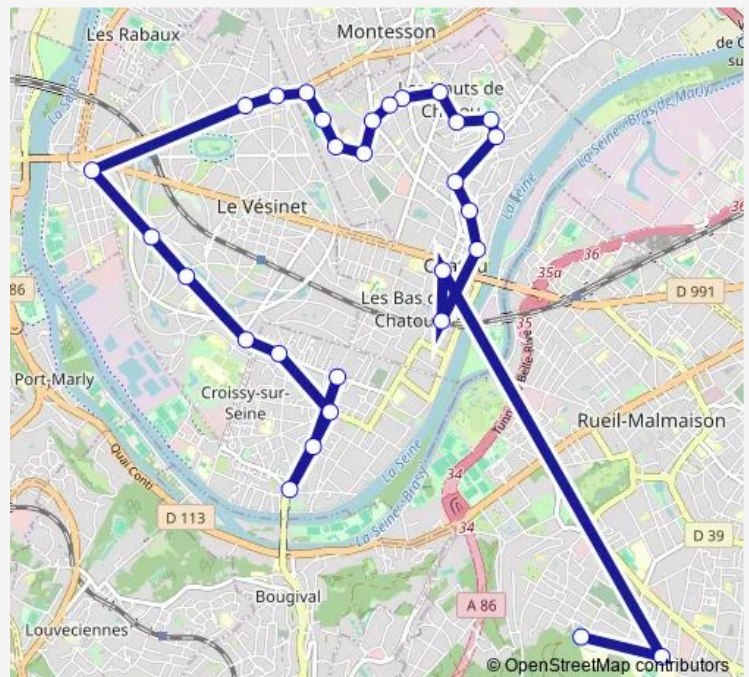

### Direction

Landes — Centre Madeleine Daniélou

16 stops

[Open route schedule](#)

- Landes
- Stade Finaltéri
- Sabinettes
- Cormiers Ricard
- Place du Docteur Roux
- Ribot Barbier
- Maurice de Vlaminck
- Renoir
- Marolles Bouvets
- Jean Jaurès
- Carrières Bellevue
- Maurice Hardouin
- Île Verte
- Notre-Dame
- Collège Passy - Buzenval
- Centre Madeleine Daniélou

### Route schedule

Landes — Centre Madeleine Daniélou

Monday	07:06
Tuesday	07:06
Wednesday	07:06
Thursday	07:06
Friday	—
Saturday	—
Sunday	—

### Route info

Direction: Landes

Stops: 16

Trip Duration: 0 hour 54 min

## Route info

Direction: Centre Madeleine Daniélou

Stops: 29

Trip Duration: 1 hour 2 min

Patte d'Oie

Augier

Les Moulins

Verdun