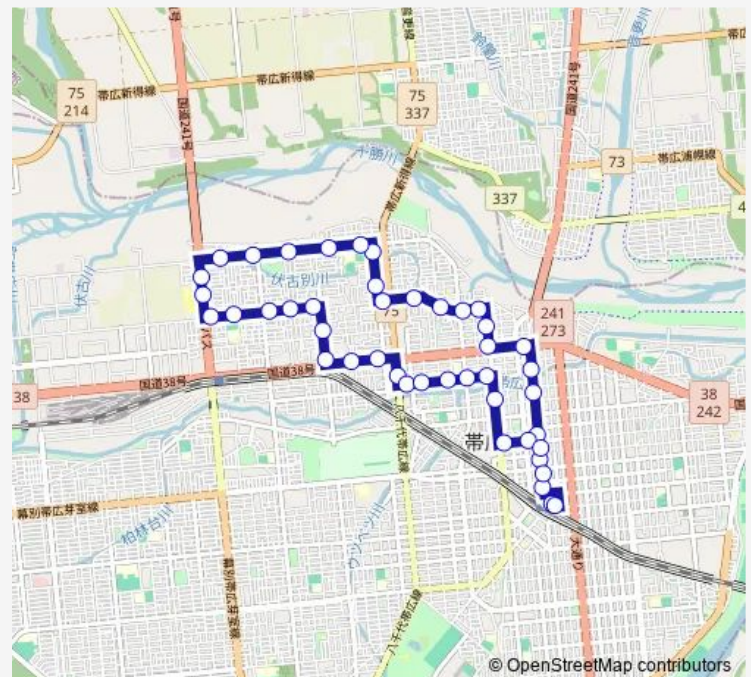

Saturday 07:11-08:01

Sunday 07:11-08:01

Route info

Direction: 拓殖バス本社前

Stops: 24

Trip Duration: 0 hour 27 min

西2条8丁目

かじのビル前

帯広駅バスターミナル

Direction

運転免許試験場 — 帯広駅バスターミナル

25 stops

[Open route schedule](#)

運転免許試験場

浄化センター前

北報和

Sunday 08:31-19:05

Route info

Direction: 帯広駅バスターミナル

Stops: 44

Trip Duration: 0 hour 44 min

西16条

西16条中央

開発官舎前