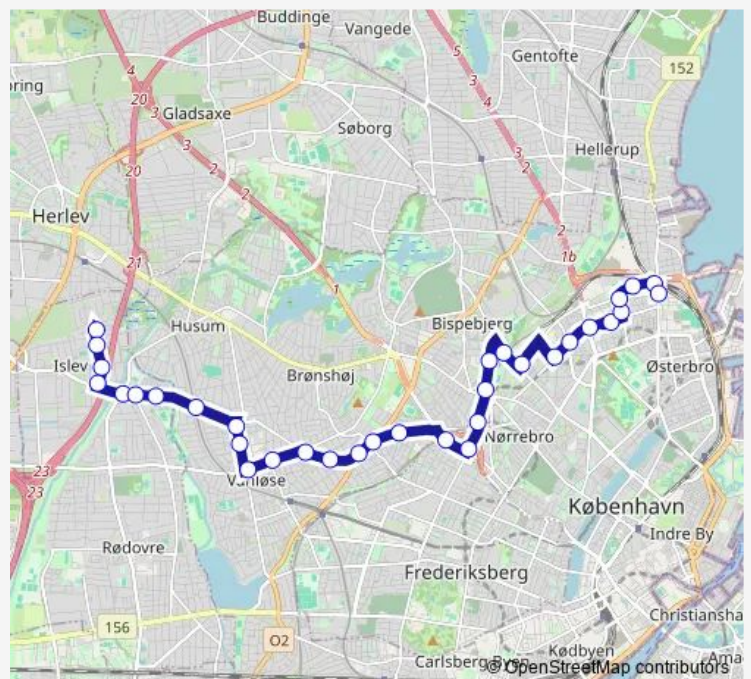

Fuglebakken St. (Borups Allé)

Borups Allé (Nordre Fasanvej)

Hillerødgade (Nordre Fasanvej)

Nørrebro St. (Lygten)

Route schedule

Islev, Viemosevej (Viemosevej) — Svanemøllen St.

Monday 05:10-00:08⁺¹

Tuesday 05:10-00:08⁺¹

Wednesday 05:10-00:08⁺¹

Thursday 05:10-00:08⁺¹

Friday 05:10-00:08⁺¹

Saturday 05:48-00:08⁺¹

Sunday 05:48-00:08⁺¹

Route info

Direction: Islev, Viemosevej (Viemosevej)

Stops: 33

Trip Duration: 0 hour 42 min

12

BusMaps

Nørrebro Bycenter (Lygten)

Bispebjerg St. (Tagensvej)

Slangerupgade (Rovsingsgade)

Aldersrogade (Haraldsgade)

Lersø Parkallé (Haraldsgade)

Svanemøllen St., Sløjfen (Svanemøllen St.) — Islev, Viemosevej (Viemosevej)

34 stops

[Open route schedule](#)

Svanemøllen St., Sløjfen (Svanemøllen St.)

Østerbrogade (Kildevældsgade)

Thomas Laubs Gade (Kildevældsgade)