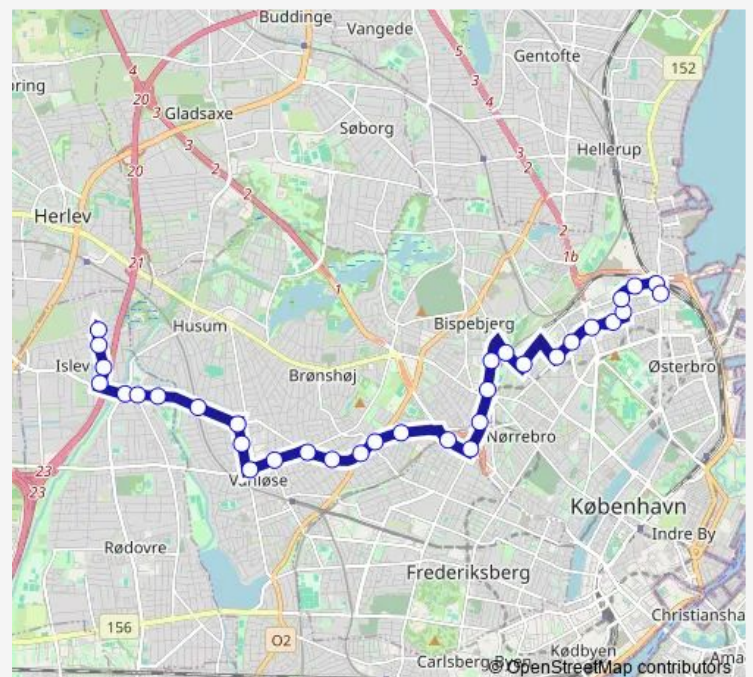

Fuglebakken St. (Borups Allé)

Borups Allé (Nordre Fasanvej)

Hillerødgade (Nordre Fasanvej)

Nørrebro St. (Lygten)

Route schedule

Islev, Viemosevej (Viemosevej) — Svanemøllen St.

Monday 05:10-00:08⁺¹

Tuesday 05:10-00:08⁺¹

Wednesday 05:10-00:08⁺¹

Thursday 05:10-00:08⁺¹

Friday 05:10-00:08⁺¹

Saturday 05:48-00:08⁺¹

Sunday 05:48-00:08⁺¹

Route info

Direction: Islev, Viemosevej (Viemosevej)

Stops: 33

Trip Duration: 0 hour 40 min

Nørrebro Bycenter (Lygten)

Bispebjerg St. (Tagensvej)

Slangerupgade (Rovsingsgade)

Aldersrogade (Haraldsgade)

Lersø Parkallé (Haraldsgade)

Lyngbyvej (Sejrøgade)

Skt. Kjelds Plads (Nygårdsvej)

Nygårdsvej (Vennemindevej)

Kildevældsparken (Vennemindevej)

Thomas Laubs Gade (Bellmansgade)

Svanemøllen St. (Sibeliussgade)

Svanemøllen St.

Direction

Svanemøllen St., Sløjfen (Svanemøllen St.) — Islev, Viemosevej (Viemosevej)