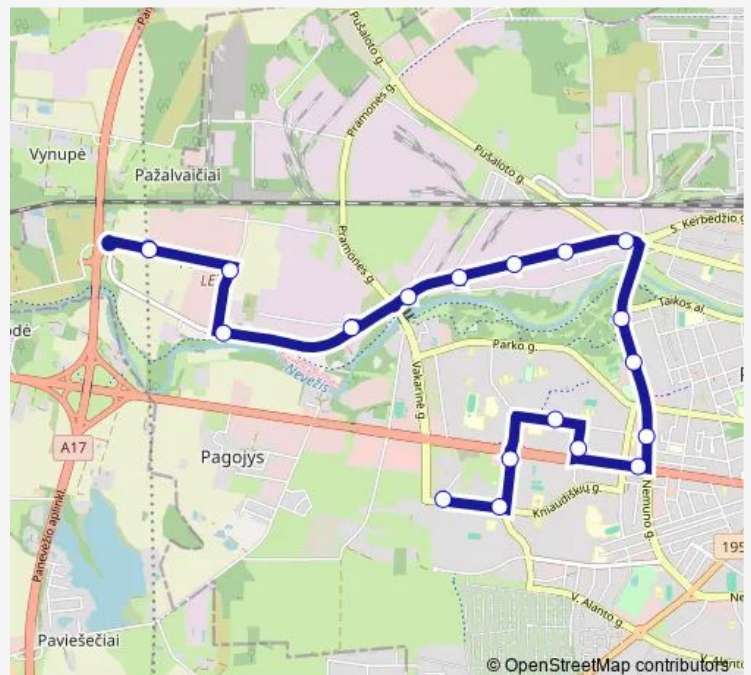

Bus 12 Kniaudiškių g. - Pažalvaičių g.[Go to website](#)**Direction**

Autobusų parkas — Kniaudiškių g.

7 stops

[Open route schedule](#)

Autobusų parkas

Durpyno g.

5-oji gimnazija

J. Tilvyčio g.

Stops: 7

Trip Duration: 0 hour 13 min

12 — Kniaudiškių g. - Pažalvaičių g.

Direction

Pažalvaičių g. — Kniaudiškių g.

19 stops

[Open route schedule](#)

Pažalvaičių g.

Friday 05:44-19:10

Saturday 07:15-19:15

Sunday 07:15-19:15

Route info

Direction: Pažalvaičių g.

Stops: 19

Trip Duration: 0 hour 25 min

Direction

Friday 19:35

Saturday 19:40

Sunday 19:40

Route info

Direction: Kniaudiškių g.

Stops: 7

Trip Duration: 0 hour 12 min

Direction