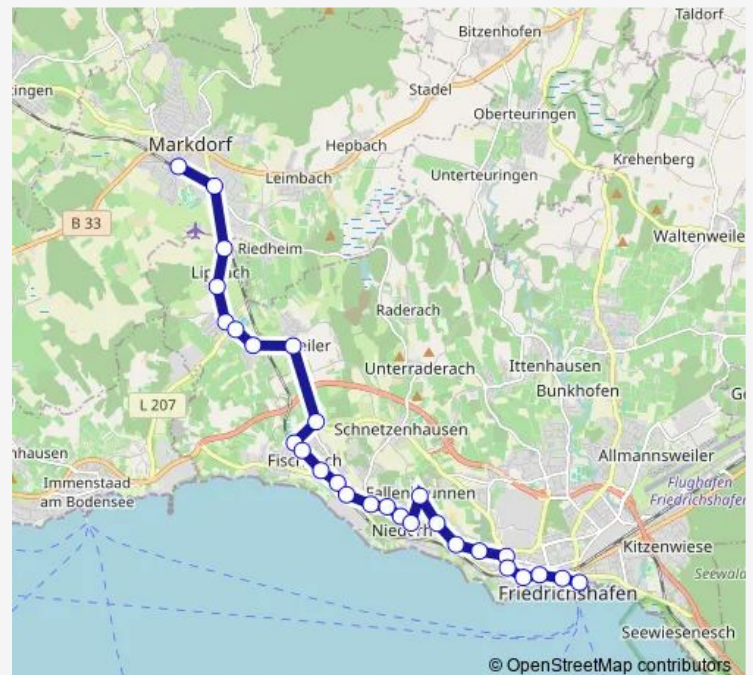

Weiler, Hirschkeller

Simmerberg

Ellhofen, Sportplatz

Ellhofen, Dorfstraße

Röthenbach, Oberhäuser

Röthenbach Bahnhof

Route schedule

Lindenberg, Schulzentrum — Röthenbach Bahnhof

Monday 13:01-15:26

Tuesday 13:01-15:26

Wednesday 13:01-15:26

Thursday 13:01-15:26

Friday 13:01-15:26

Saturday —

Sunday —

Route info

Direction: Lindenberg, Schulzentrum

Stops: 18

Trip Duration: 0 hour 28 min

Direction

Markdorf Bahnhof — Friedrichsh. Hafenbahnhof

28 stops

[Open route schedule](#)

Markdorf Bahnhof