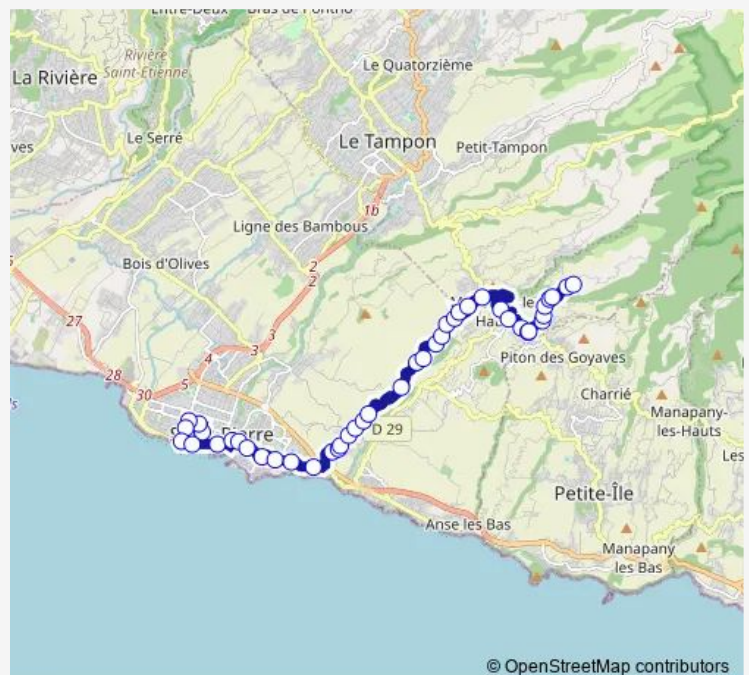

Saturday 06:30-16:00

Sunday —

Route info

Direction: Chemin Des Remparts

Stops: 39

Trip Duration: 0 hour 45 min

© OpenStreetMap contributors

443 Chemin Boissy

Tanambo

Croix Jubilé

Commerce de Terre Sainte

Eglise De Terre Sainte

Rivière D'Abord

Port

Plage

Crèche

Pôle d'échanges Marché Couvert

Direction

Pôle d'échanges Marché Couvert — Chemin Des Remparts

43 stops

[Open route schedule](#)

Pôle d'échanges Marché Couvert

La Poste

Raymond Chane