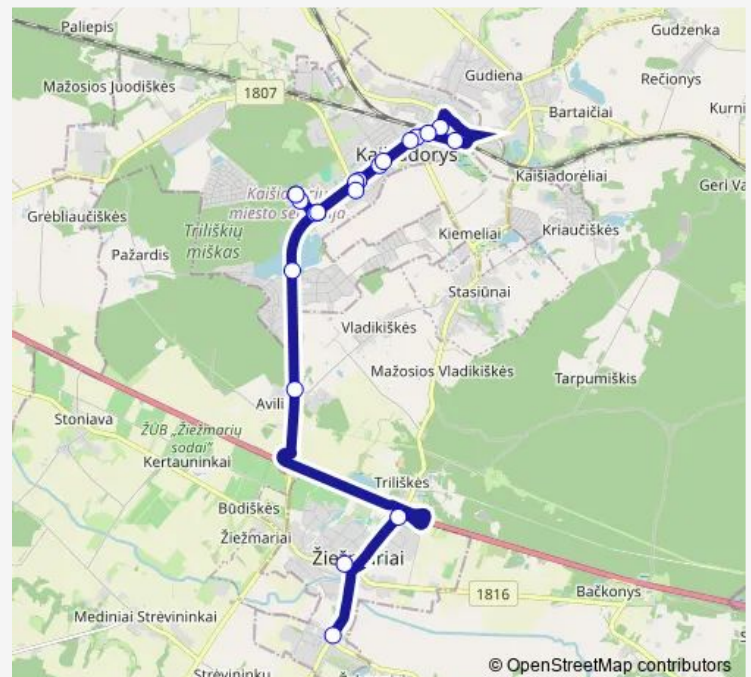

Ligoninė

Autoservisas

Kaišiadorių autobusų stotis

Route schedule

Melioratorių gyv. — Kaišiadorių autobusų stotis

Monday 08:00

Tuesday 08:00

Wednesday 08:00

Thursday 08:00

Friday 08:00

Saturday —

Sunday —

Route info

Direction: Melioratorių gyv.

Stops: 21

Trip Duration: 0 hour 45 min

12 — Kaišiadorys - Geležinkelio stotis - Melioratorių gyv. **BusMaps**

Direction

Kaišiadorių autobusų stotis — Melioratorių gyv.

14 stops

[Open route schedule](#)

Kaišiadorių autobusų stotis

Geležinkelio stotis