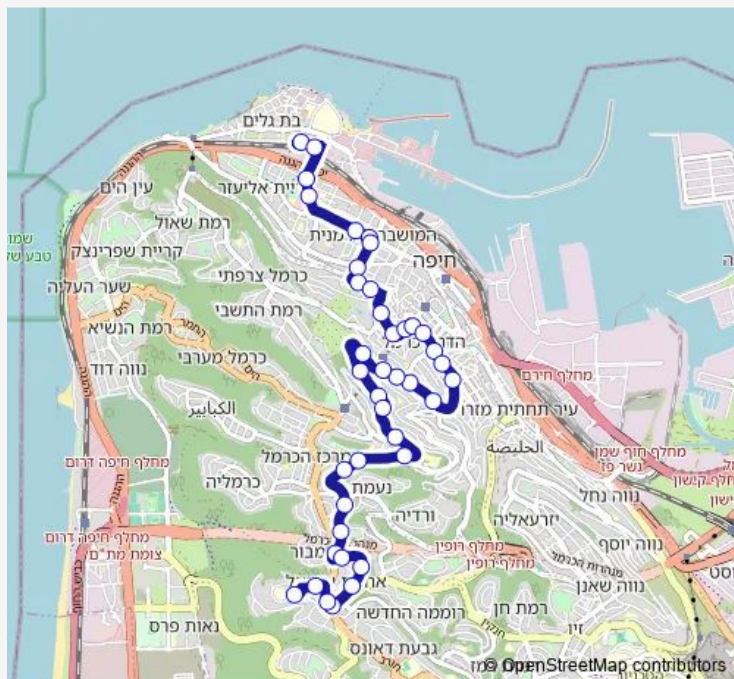

### Route schedule

ת. רכבת בת גלים — בית חולים כרמל/רנ'ק

Monday	06:18-19:17
Tuesday	06:18-19:17
Wednesday	06:18-19:17
Thursday	06:18-19:17
Friday	06:25-15:05
Saturday	—
Sunday	06:18-19:17

### Route info

Direction: ת. רכבת בת גלים

Stops: 40

Trip Duration: 0 hour 34 min

BusMaps 12 — ת. רכבת בת גלים-חיפה->בית חולים כרמל/רנ'ק-חיפה-1#

ארלזורוב/בר גיורא

גולומב/ראובן

תחנת כרמלית/גולומב