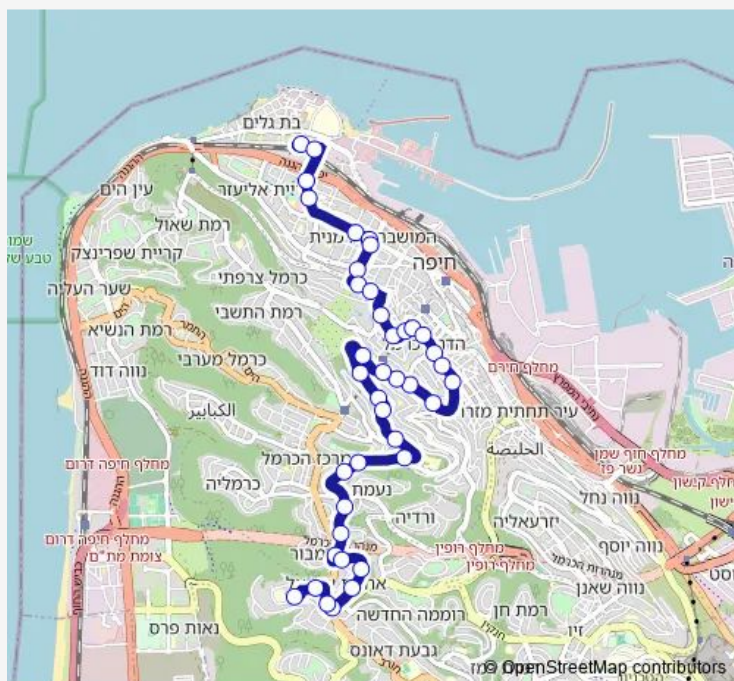

### Route schedule

ת. רכבת בת גלים — בית חולים כרמל/רנ'ק

Monday	06:18-19:17
Tuesday	06:18-19:17
Wednesday	06:18-19:17
Thursday	06:18-19:17
Friday	06:25-15:05
Saturday	—
Sunday	06:18-19:17

### Route info

Direction: ת. רכבת בת גלים

Stops: 40

Trip Duration: 0 hour 34 min

■ ת. רכבת בת גלים-חיפה->בית חולים כרמל/רנ'ק-חיפה-#12 BusMaps

ארלזורוב/בר גיורא

גולומב/ראובן

תחנת כרמלית/גולומב