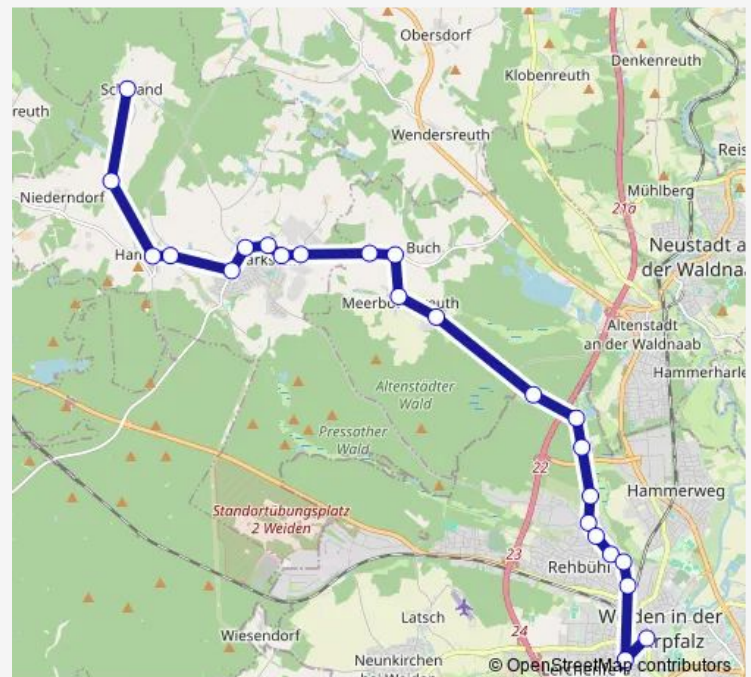

Saturday —

Sunday —

Route info

Direction: Weiden (Oberpf)

Stops: 21

Trip Duration: 0 hour 38 min

Direction

Weiden Zob — Schwand b. Parkstein, Sportplatz

24 stops

[Open route schedule](#)

Weiden Zob

Weiden Rehbühlstraße

Weiden Behaimstraße

Weiden Rehbachstraße

Weiden Fliederstraße

Weiden Mooslohe