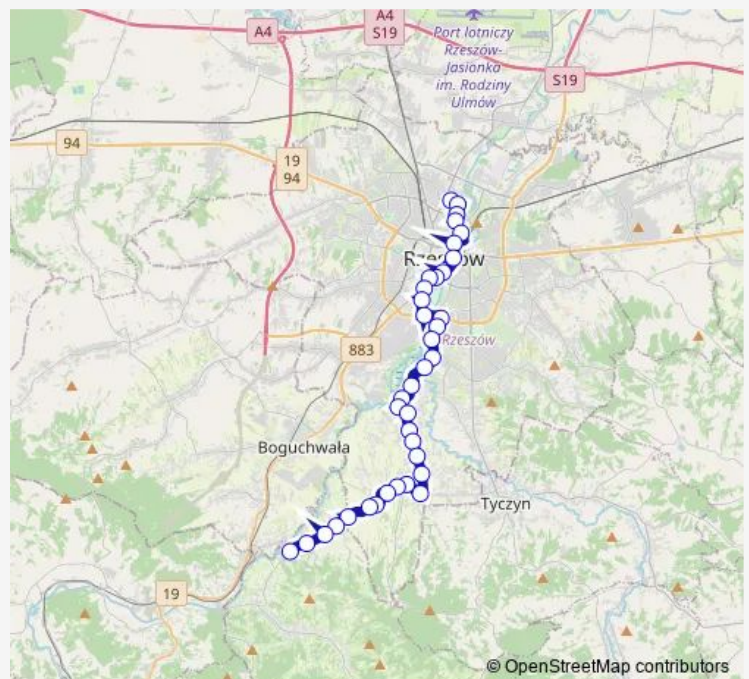

### Route schedule

Trembeckiego ZTM pętla 01 — Siedliska Skrzyżowanie II 05

Monday 03:50-23:20

Tuesday 03:50-23:20

Wednesday 03:50-23:20

Thursday 03:50-23:20

Friday 03:50-23:20

Saturday 04:10-23:00

### Route info

Direction: Trembeckiego ZTM pętla 01

Stops: 37

Trip Duration: 1 hour 0 min

Jana Pawła II / Gościnną 04

Jana Pawła II / Św. Antoniego 06

Jana Pawła II / Zakątkowa 08

Jana Pawła II / Herbowa 10