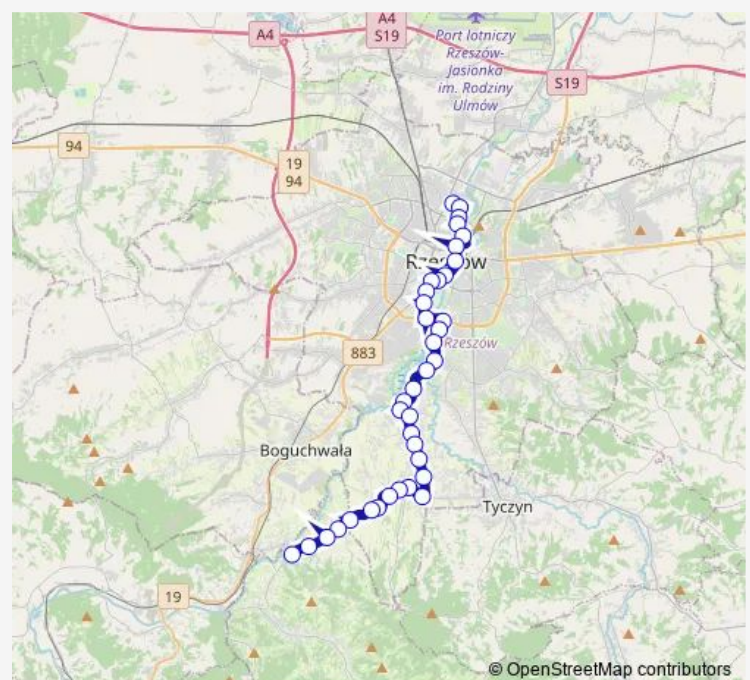

Kwiatkowskiego hotel 14

Jana Pawła II OSP 02

Route schedule

Trembeckiego ZTM pętla 01 — Siedliska Skrzyżowanie II 05

Monday 03:50-23:20

Tuesday 03:50-23:20

Wednesday 03:50-23:20

Thursday 03:50-23:20

Friday 03:50-23:20

Saturday 04:10-23:00

Sunday 05:05-23:00

Route info

Direction: Trembeckiego ZTM pętla 01

Stops: 37

Trip Duration: 0 hour 41 min

Jana Pawła II / Gościńska 04

Jana Pawła II / Św. Antoniego 06

Jana Pawła II / Zakątkowa 08

Jana Pawła II / Herbowa 10

Jana Pawła II / Strzelców 14

Budziwojska / Jana Pawła II 10

Budziwojska szkoła 12

Budziwojska / Podleśna 14

Budziwojska / Kwiatowa 16

Budziwojska / Poselska 18

Budziwojska sklep 20

Budziwojska pętla 22

Siedliska 11

Siedliska Kościół 09

Siedliska Ośrodek Zdrowia 07

Siedliska Skrzyżowanie II 05

Direction