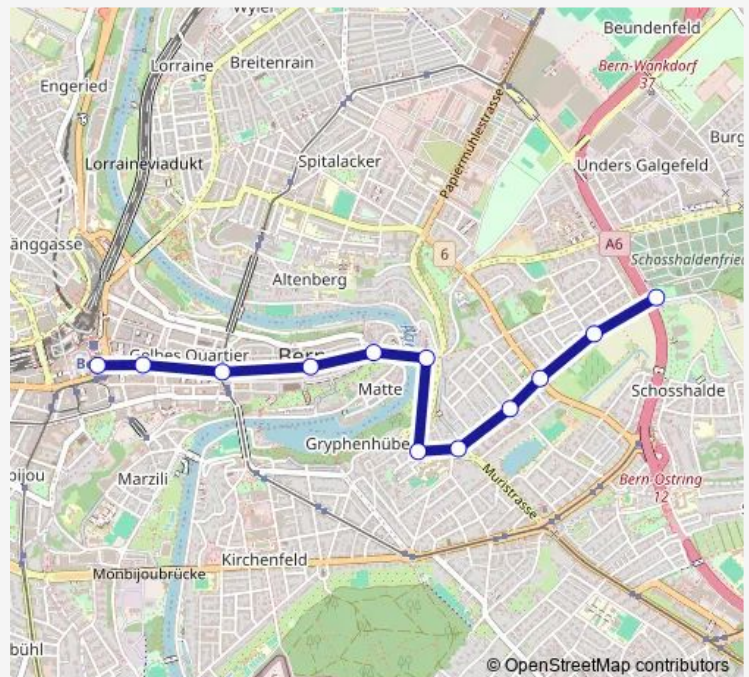

Bern, Bitziusstrasse

Bern, Zentrum Paul Klee

Route schedule

Bern, Bahnhof — Bern, Zentrum Paul Klee

Monday 06:24-15:36

Tuesday 06:24-15:36

Wednesday 06:24-15:36

Thursday 06:24-15:36

Friday 06:24-15:36

Saturday 11:29

Sunday —

Route info

Direction: Bern, Bahnhof

Stops: 12

Trip Duration: 0 hour 11 min

12 — B 12

BusMaps

Direction

Bern, Zentrum Paul Klee — Bern, Bahnhof

12 stops

[Open route schedule](#)

Bern, Zentrum Paul Klee

Bern, Bitziusstrasse

Bern, Schosshalde

Saturday 24:57⁺¹

Sunday 24:57⁺¹

Route info

Direction: Bern, Zentrum Paul Klee

Stops: 12

Trip Duration: 0 hour 12 min

Direction

Bern, Zentrum Paul Klee — Bern, Bahnhof