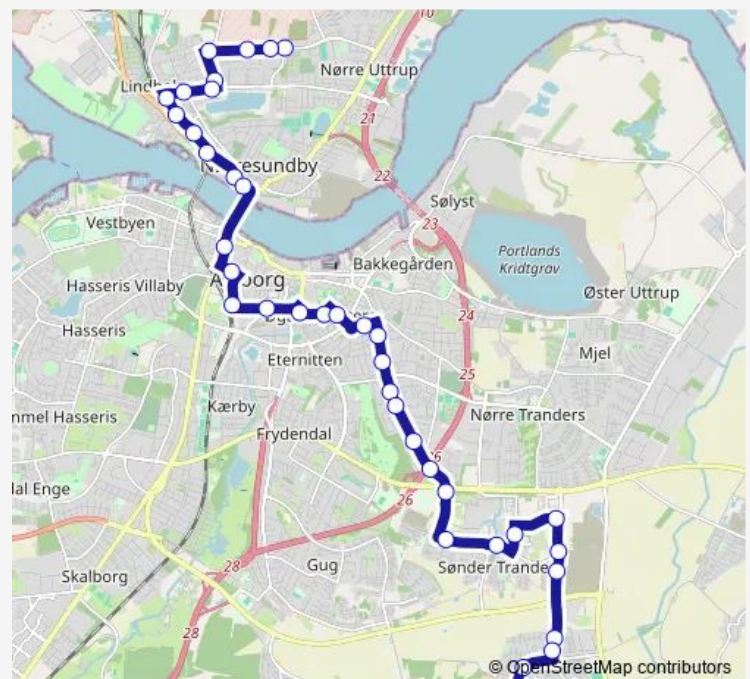

Willy Brandts Vej (Einsteins Boulevard / Aalborg)

Esbjergparken (Hadsundvej / Aalborg)

Sonjavej (Hadsundvej / Aalborg)

Charlottehøj (Hadsundvej / Aalborg)

Doravej (Hadsundvej / Aalborg)

Filstedvej (Hadsundvej / Aalborg)

Route schedule

Gistrup Skole (Gistrup) — Kystvejen (Nørresundby)

Monday 04:59-22:09

Tuesday 04:59-22:09

Wednesday 04:59-22:09

Thursday 04:59-22:09

Friday 04:59-22:09

Saturday 08:24-22:09

Sunday 07:07-22:09

Route info

Direction: Gistrup Skole (Gistrup)

Stops: 49

Trip Duration: 1 hour 6 min

Hermodsgade (Hadsundvej /Aalborg)

Vejgaard Bymidte (Odinsgade / Aalborg)

Turøgade (Langelandsgade / Aalborg)