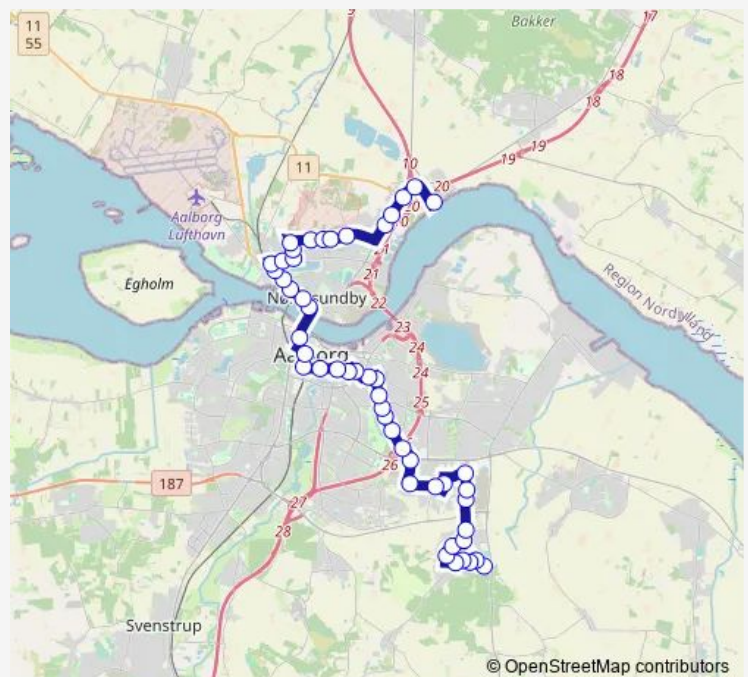

Friday 06:09-17:09

Saturday 06:17-07:17

Sunday —

Route info

Direction: Selma Lagerløfs Vej (Bertil Ohlins Vej / Aalborg)

Stops: 32

Trip Duration: 0 hour 46 min

Stationsvej (Thistedvej / Nørresundby)

Møllevej (Stationsvej / Nørresundby)

Lindholm St. (Stationsvej / Nørresundby)

Viaduktvej (Stationsvej / Nørresundby)

Lindholmsvej (Forbindelsesvejen/ Nørresundby)

Vikingevej (Forbindelsesvejen / Nørresundby)

Larsensvej (Vikingevej / Nørresundby)

Lindholm Høje (Vangen / Nørresundby)

Vangen (Nørresundby)

Lions Park (Vangen / Nørresundby)

Løvbakken (Vangen / Nørresundby)

Direction

Aalborg St. (Område A / John F. Kennedys Plads) — AAU
Busterminal (Sigrid Undsetsvej / Aalborg)

17 stops

[Open route schedule](#)

Aalborg St. (Område A / John F. Kennedys Plads)

Jyllandsgade (Aalborg Kommune)

Karolinelund (Bornholmsgade / Aalborg)

Sjællandsgade (Aalborg)

Turøgade (Langelandsgade / Aalborg)