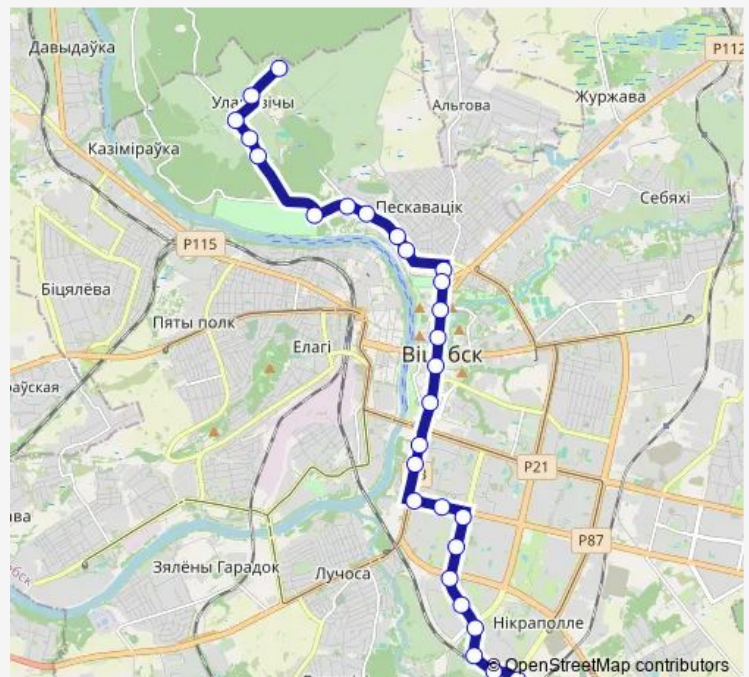

Thursday 06:14-23:34

Friday 06:14-23:34

Saturday 06:14-23:44

Sunday 06:14-23:44

Route info

Direction: Микрорайон Медцентр

Stops: 30

Trip Duration: 0 hour 52 min

Улановичи-2 (посадка)

Direction

Улановичи-2 (посадка) — Микрорайон Медцентр
(высадка пассажиров)

28 stops

[Open route schedule](#)

Улановичи-2 (посадка)

Дачная

Улановичи-1

ЮГ-5

Кинотеатр Бригантина

ЮГ-6

улица Воинов-Интернационалистов

Школа № 45

Route schedule

Улановичи-2 (посадка) — Микрорайон Медцентр
(высадка пассажиров)

Monday 05:51-23:35

Tuesday 05:51-23:35

Wednesday 05:51-23:35

Thursday 05:51-23:35

Friday 05:51-23:35

Saturday 05:51-23:45

Sunday 05:51-23:45

Route info

Direction: Улановичи-2 (посадка)