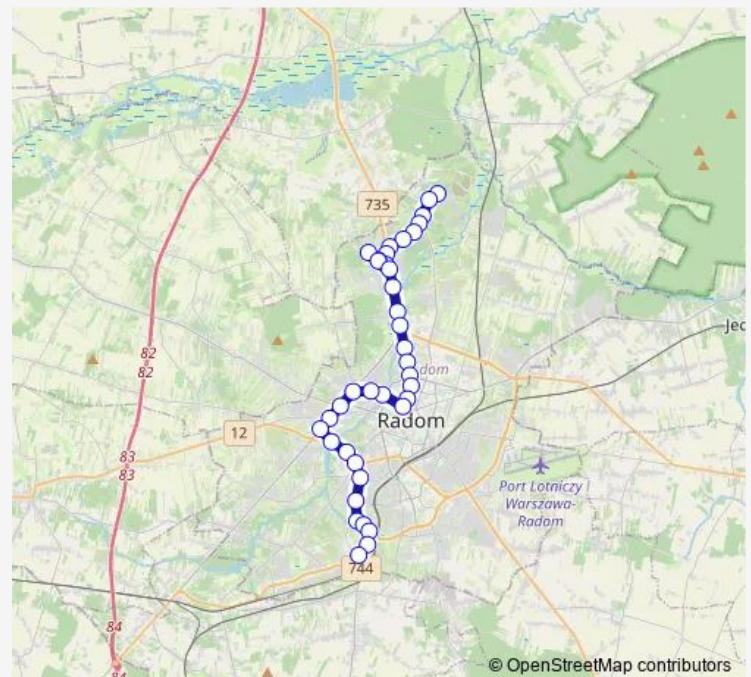

Direction

Toruńska / Wierzbicka — Wincentów

25 stops

[Open route schedule](#)

Toruńska / Wierzbicka

Limanowskiego / Toruńska

Limanowskiego / Mops

Limanowskiego / Sucha

Witosa / Cmentarz

Route schedule

Toruńska / Wierzbicka — Wincentów

Monday 05:00

Tuesday 05:00

Wednesday 05:00

Thursday 05:00

Friday 05:00

Saturday —

Sunday —

Route info

Direction: Toruńska / Wierzbicka

Stops: 25

Trip Duration: 0 hour 26 min

12 — Wincentów — Os. Południe

Witosa / Mieszka I (Nż)

Witosa / Zielonego Sztandaru (Nż)

Witosa / Rataja (Nż)

Wincentów

Direction

Wincentów — Os. Południe

38 stops

[Open route schedule](#)

Wincentów