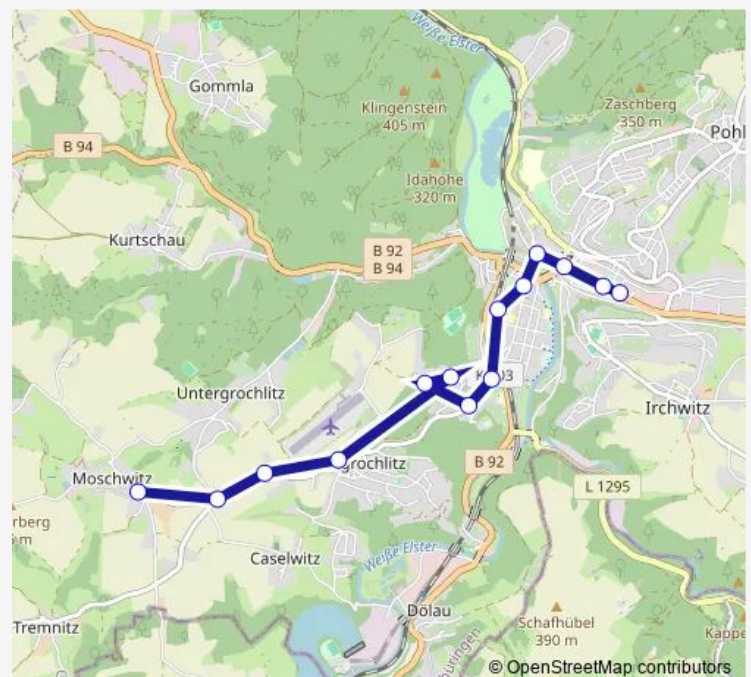

### Route info

Direction: Greiz, Aufgang Irchwitz

Stops: 24

Trip Duration: 0 hour 41 min

Greiz, Bruno-Bergner-Straße

Greiz, Vogtlandhalle

Greiz, Bahnhof