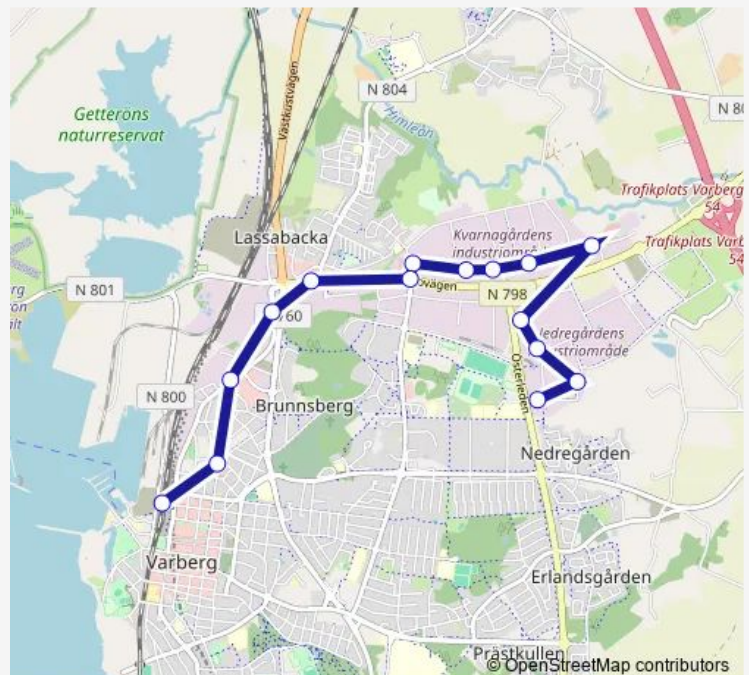

Direction

Varberg Bälggatan — Varberg station

15 stops

[Open route schedule](#)

Varberg Bälggatan

Varberg Smältgatan

Varberg Härdgatan södra

Varberg Härdgatan norra

Varberg Tankvägen

Varberg Kardanvägen

Varberg Vagnvägen öster

Varberg Vagnvägen

Varberg Vagnvägen väster

Varberg Räddningsstationen

Varberg Lindbergsvägen

Varberg Valen

Varberg Birger Svenssons väg

Varberg Polishuset

Varberg station

Route schedule

Varberg Bälggatan — Varberg station

Monday	11:58-16:58
Tuesday	11:58-16:58
Wednesday	11:58-16:58
Thursday	11:58-16:58
Friday	11:58-16:58
Saturday	—
Sunday	—

Route info

Direction: Varberg Bälggatan

Stops: 15

Trip Duration: 0 hour 21 min

Direction

Varberg station — Varberg Bällgatan

14 stops

[Open route schedule](#)