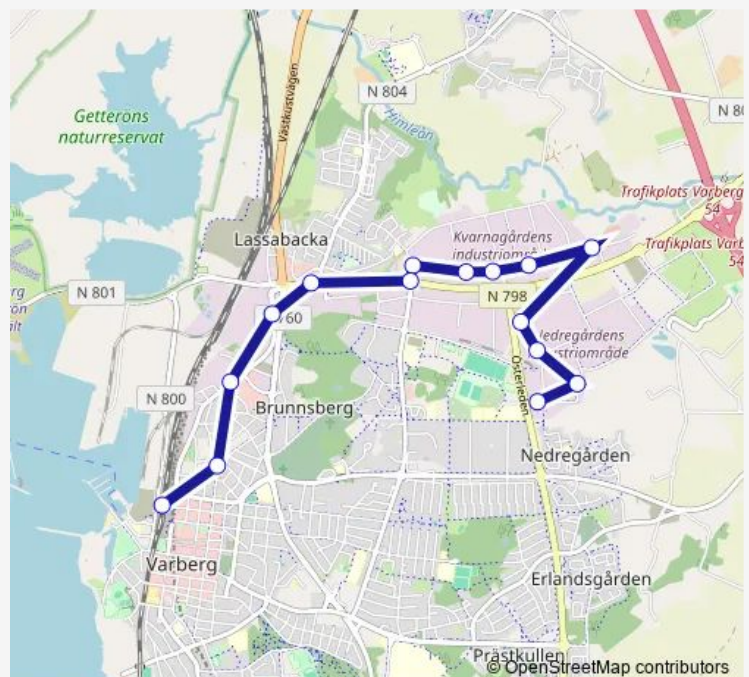

Varberg Vagnvägen väster

Varberg Vagnvägen

Varberg Vagnvägen öster

Varberg Kardanvägen

Varberg Tankvägen

Varberg Härdgatan norra

Varberg Härdgatan södra

Varberg Smältgatan

Varberg Bälggatan

Route schedule

Varberg station — Varberg Bälggatan

Monday 06:38-08:38

Tuesday 06:38-08:38

Wednesday 06:38-08:38

Thursday 06:38-08:38

Friday 06:38-08:38

Saturday —

Sunday —

Route info

Direction: Varberg station

Stops: 13

Trip Duration: 0 hour 19 min

Direction

Varberg Bälggatan — Varberg station

15 stops

[Open route schedule](#)

Varberg Bälggatan

Varberg Smältgatan

Varberg Härdgatan södra

Varberg Härdgatan norra

Varberg Tankvägen

Varberg Kardanvägen