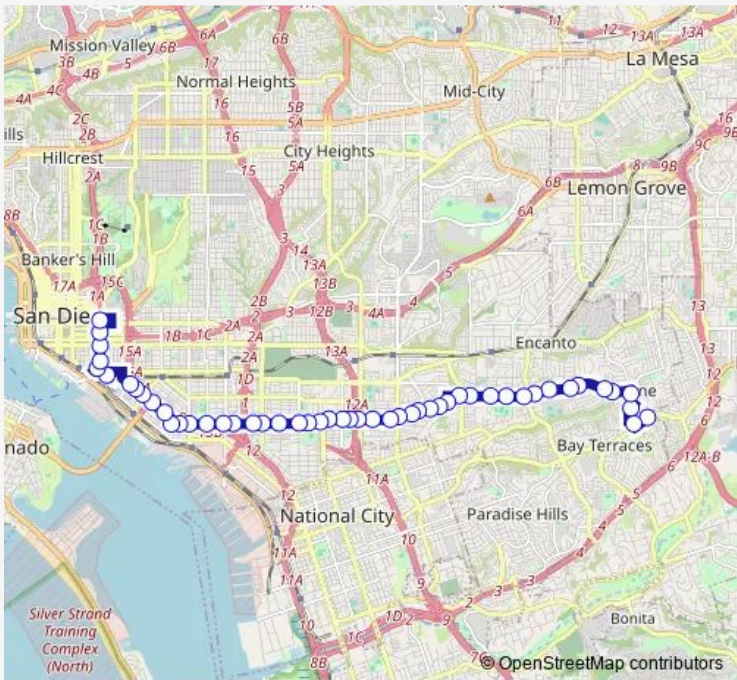

Direction
 12th & Imperial Transit Center — 47th St & Logan Av
 23 stops
[Open route schedule](#)

- 12th & Imperial Transit Center
- Imperial Av & 16th St
- Logan Av & Sigsbee St
- Logan Av & Beardsley St
- Logan Av & Cesar E Chavez Pkwy
- Logan Av & Cesar E Chavez Pkwy (Chicano Park)
- Logan Av & Sampson St
- 26th St & Sicard St
- National Av & 27th St
- National Av & 29th St
- National Av & 30th St
- National Av & 32nd St
- National Av & 33rd St
- National Av & 35th St
- National Av & 36th St
- National Av & 38th St
- National Av & 40th St
- National Av & 41st St
- Logan Av & 43rd St
- Logan Av & 44th St
- Logan Av & 45th St

Route schedule
 12th & Imperial Transit Center — 47th St & Logan Av

Monday	14:05-17:35
Tuesday	14:05-17:35
Wednesday	14:05-17:35
Thursday	14:05-17:35
Friday	14:05-17:35
Saturday	—
Sunday	—

Route info
 Direction: 12th & Imperial Transit Center
 Stops: 23
 Trip Duration: 0 hour 22 min

Route info

Direction: Paradise Valley Rd & Meadowbrook Dr

Stops: 50

Trip Duration: 0 hour 45 min

Logan Av & 46th St

Logan Av & 45th St

Logan Av & Dominion St

National Av & San Pasqual St

Friday 05:34-23:35

Saturday 05:34-23:35

Sunday 05:34-23:35

Route info

Direction: Broadway & Park Bl

Stops: 50

Trip Duration: 0 hour 45 min

Logan Av & 44th St