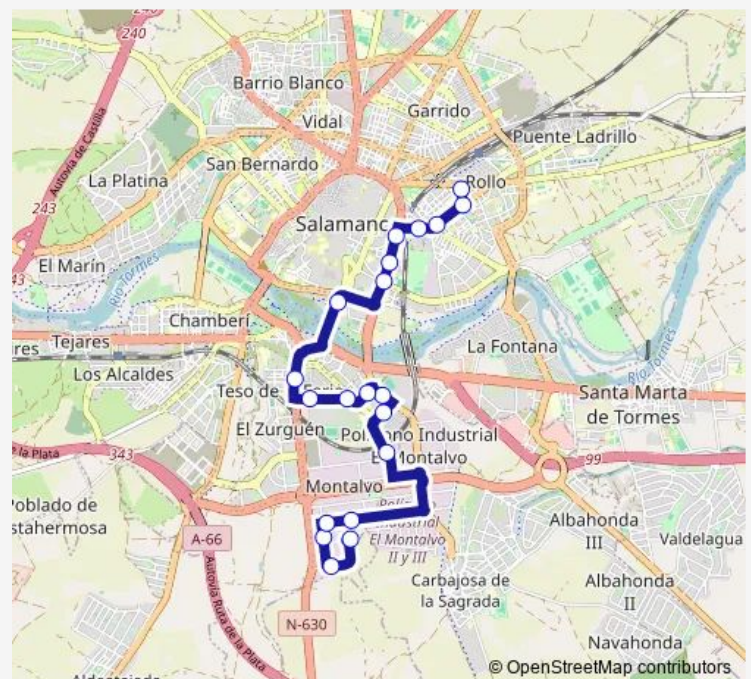

C/ Tierra de Campos s/n

C/ Hoyamoros s/n

C/ Hoyamoros fren. 55

Ctra. Carbajosa s/n

C/ Maestro Serrano s/n

C/ Joaquín Rodrigo 49

C/ Maestro Jiménez 10

Avda. Carlos I 105

Avda. Carlos I 29

Avda. Saavedra y Fajardo 27

Avda. Reyes de España 23

Pº. Canalejas 159

Pº. Canalejas 117

Pº. Canalejas 67

Pº. San Antonio 40

Pº. Rollo 4

Friday 22:30-22:40

Saturday —

Sunday —

Route info

Direction: C/ Pinar de Valsaín s/n

Stops: 20

Trip Duration: 0 hour 20 min

12 — Pontevedra(243) > Montalvo(280)

Direction

C/ Pontevedra fren. 22 — C/ Pinar de Valsaín s/n

21 stops

[Open route schedule](#)

C/ Pontevedra fren. 22

Pº. Rollo s/n Parque Picasso

Pº. Rollo 5

Pº. San Antonio 21