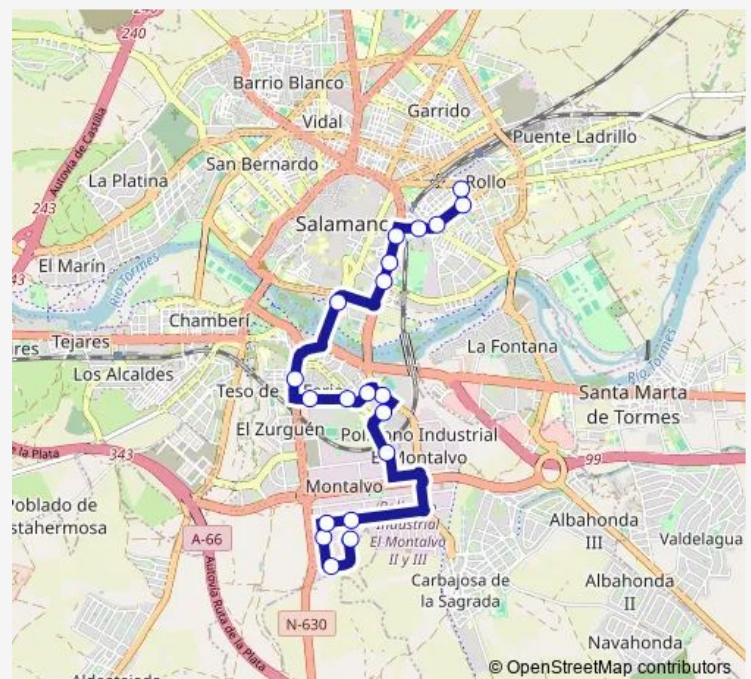

C/ Tierra de Campos s/n

C/ Hoyamoros s/n

C/ Hoyamoros fren. 55

Ctra. Carbajosa s/n

C/ Maestro Serrano s/n

C/ Joaquín Rodrigo 49

C/ Maestro Jiménez 10

Avda. Carlos I 105

Avda. Carlos I 29

Avda. Saavedra y Fajardo 27

Avda. Reyes de España 23

Pº. Canalejas 159

Pº. Canalejas 117

Pº. Canalejas 67

Pº. San Antonio 40

Pº. Rollo 4

Friday 22:30-22:40

Saturday —

Sunday —

Route info

Direction: C/ Pinar de Valsaín s/n

Stops: 20

Trip Duration: 0 hour 25 min

12 — Pontevedra(243) > Montalvo(280)

Direction

C/ Pontevedra fren. 22 — C/ Pinar de Valsaín s/n

21 stops

[Open route schedule](#)

C/ Pontevedra fren. 22

Pº. Rollo s/n Parque Picasso

Pº. Rollo 5

Pº. San Antonio 21