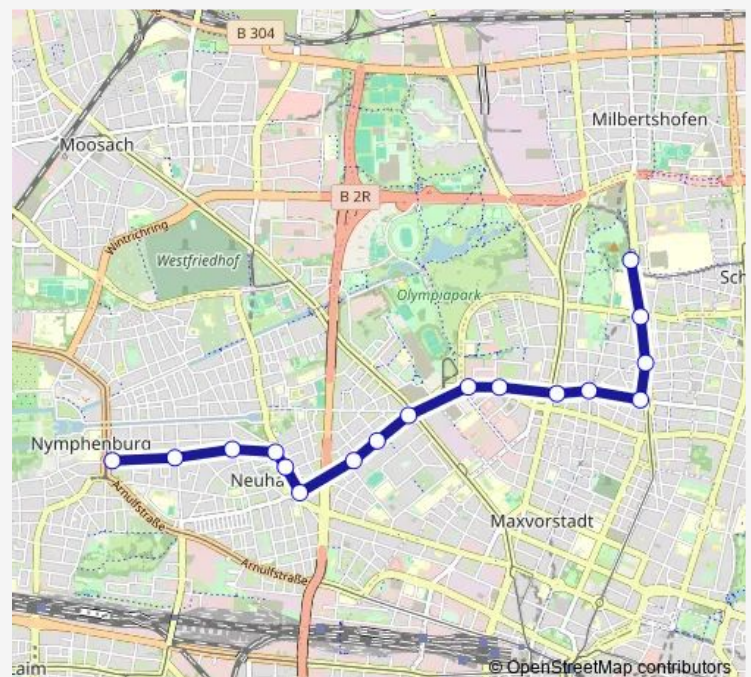

Kurfürstenplatz

Hohenzollernplatz

Nordbad

Barbarastraße

Infanteriestraße

Leonrodplatz

Fasaneriestraße

Albrechtstraße

Rotkreuzplatz

Volkartstraße

Neuhausen

Route schedule

Schwabing Nord — Romanplatz

Monday	04:41-01:01 ⁺¹
Tuesday	04:41-01:01 ⁺¹
Wednesday	04:41-01:01 ⁺¹
Thursday	04:41-01:01 ⁺¹
Friday	04:41-01:01 ⁺¹
Saturday	04:41-01:01 ⁺¹
Sunday	04:41-01:01 ⁺¹

Route info

Direction: Schwabing Nord

Stops: 24

Trip Duration: 0 hour 30 min

Renatastraße

Hubertusstraße

Romanplatz

Direction

—

Route info

Direction: Romanplatz

Stops: 17

Trip Duration: 0 hour 20 min

Direction

Scheidplatz — Romanplatz

17 stops