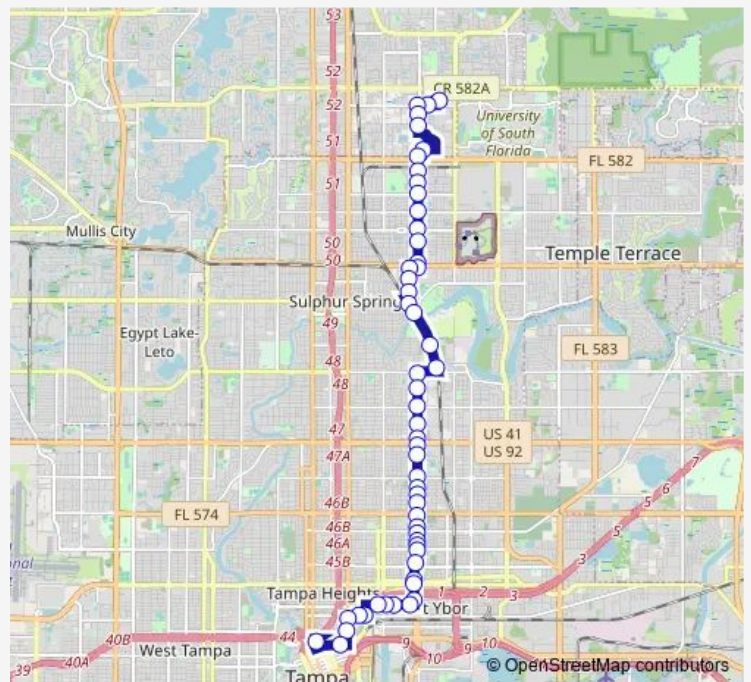

[Go to website](#)

Direction
 University Area Transit Center — Marion Transit Center
 52 stops
[Open route schedule](#)

- University Area Transit Center
- 131st Av @ 23rd St
- 22nd St @ 131st Av
- 22nd St @ Villas
- 22nd St @ 12401 University Village
- University Mall
- 22nd St @ Fowler Av
- 22nd St @ 115th Av
- 22nd St @ 111th Av
- 22nd St @ 109th Av
- 22nd St @ Bougainvillea Av
- 22nd St @ Linebaugh Av
- 22nd St @ 97th Av
- 22nd St @ Busch Blvd
- 22nd St @ Skagway Av
- Skagway Av @ 20th St
- 20th St @ Eskimo Av
- 20th St @ Fairbanks St
- Rowlett Park Dr @ Waters Ave
- Rowlett Park Dr @ Mulberry Dr
- Rowlett Park Dr @ Theochem Lab

Route info
 Direction: University Area Transit Center
 Stops: 52
 Trip Duration: 0 hour 36 min

12 — 22nd Street

Rowlett Park Dr @ Sligh Av

22nd St @ Sligh Av

22nd St @ Diana St

22nd St @ Hanna Av

22nd St @ Henry Av

Palm Av @ 20th St

Palm Av @ 17th St

Palm Av @ 15th St

Palm Ave @ Republica de Cuba

Nuccio Pkwy @ 7th Av N/S

7th Av @ 10th St

Henderson Ave @ Nebraska Ave

Nebraska Ave @ Kay St Metrorapid

Route info

Direction: Marion Transit Center

Stops: 56

Trip Duration: 0 hour 47 min

22nd St @ Cayuga St

22nd St @ Osborne Av

22nd St @ Mc Berry St

22nd St @ Giddens Av