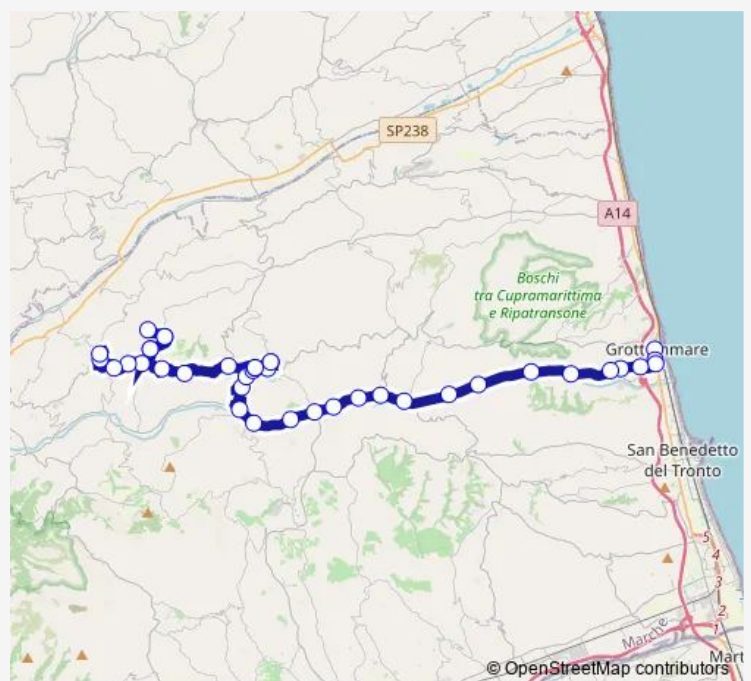

### Direction

Grottammare Centro — Montalto Marche - Piazza Sisto V

39 stops

[Open route schedule](#)

- Grottammare Centro
- Grottammare - Drink Bar
- B.Valtesino-Crocifisso
- Discoteca Ghibli-Edicola
- Valtesino-BAR Calvaresi
- SAN Martino - Fornace Mariani
- Fondazione Pelagallo
- SAN Salvatore
- Agriturismo LA Vigna
- Spaccio Maroni
- Valtesino-SAN Rustico
- Valtesino-Molino Carosi
- Santa Maria Goretti - BAR Ciotti
- Santa Maria Goretti Chiesa
- Bivio Madonna Delle Grazie
- Frazione Corneto
- Colonia Lanciotti
- Ponte Tesino
- Case Fioroni
- Contrada Ravenna
- IL Colle

### Route schedule

Grottammare Centro — Montalto Marche - Piazza Sisto V

Monday	14:30
Tuesday	14:30
Wednesday	14:30
Thursday	14:30
Friday	14:30
Saturday	14:30
Sunday	—

### Route info

Direction: Grottammare Centro

Stops: 39

Trip Duration: 1 hour 0 min

12 — Grottammare-Valtesino-S.Maria Goretti-Cossignano-Porchia-Bivio Patrignone-Montalto Marche

BusMaps

Contrada SAN Michele

Cimitero

Cossignano Centro-Piazza Leopardi

Cimitero

Contrada SAN Michele

Villa Trocchi

Quercia Tonda

Lungugnano

Santa Maria Degli Ossi