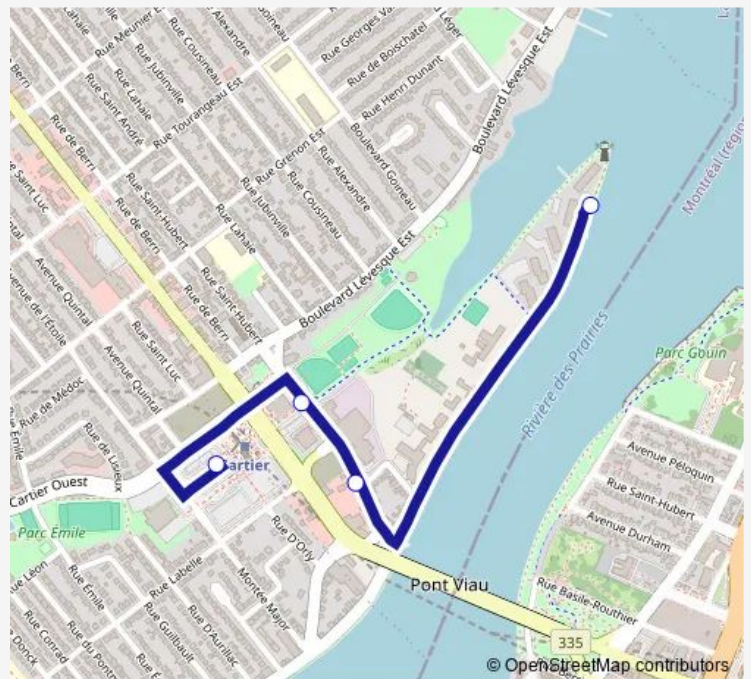

[Go to website](#)

**Direction**  
 Juge-Desnoyers / face au 520 — métro Cartier

10 stops

[Open route schedule](#)

- Juge-Desnoyers / face au 520
- Juge-Desnoyers / face au 400
- Juge-Desnoyers / face au 300
- Juge-Desnoyers / face au 180
- Juge-Desnoyers / face au 160
- Juge-Desnoyers / face au 100
- Saint-Hubert / Juge-Desnoyers
- Saint-Hubert / Saint-Eusèbe
- Saint-Hubert / de Quimper
- métro Cartier

Route schedule  
 Juge-Desnoyers / face au 520 — métro Cartier

Monday	08:12-17:20
Tuesday	08:12-17:20
Wednesday	08:12-17:20
Thursday	08:12-17:20
Friday	08:12-17:20
Saturday	09:20-17:25
Sunday	09:20-17:26

Route info

Direction: Juge-Desnoyers / face au 520

Stops: 10

Trip Duration: 0 hour 5 min

## Direction

métro Cartier Quai: 10 — Juge-Desnoyers / face au 520

4 stops

[Open route schedule](#)

métro Cartier Quai: 10

Saint-Hubert / Cartier

Saint-Hubert / Saint-Eusèbe

Juge-Desnoyers / face au 520