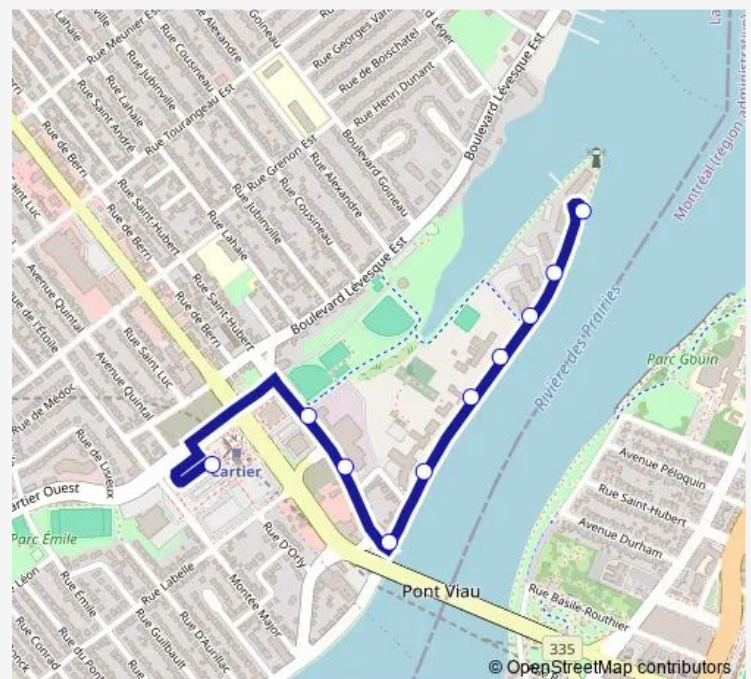

Direction

Juge-Desnoyers / face au 520 — métro Cartier

10 stops

[Open route schedule](#)

Juge-Desnoyers / face au 520

Juge-Desnoyers / face au 400

Juge-Desnoyers / face au 300

Juge-Desnoyers / face au 180

Juge-Desnoyers / face au 160

Juge-Desnoyers / face au 100

Saint-Hubert / Juge-Desnoyers

Saint-Hubert / Saint-Eusèbe

Saint-Hubert / de Quimper

métro Cartier

Route schedule

Juge-Desnoyers / face au 520 — métro Cartier

Monday 08:12-17:20

Tuesday 08:12-17:20

Wednesday 08:12-17:20

Thursday 08:12-17:20

Friday 08:12-17:20

Saturday 09:20-17:25

Sunday 09:20-17:26

Route info

Direction: Juge-Desnoyers / face au 520

Stops: 10

Trip Duration: 0 hour 5 min

Direction

métro Cartier Quai: 10 — Juge-Desnoyers / face au 520

4 stops

[Open route schedule](#)

métro Cartier Quai: 10