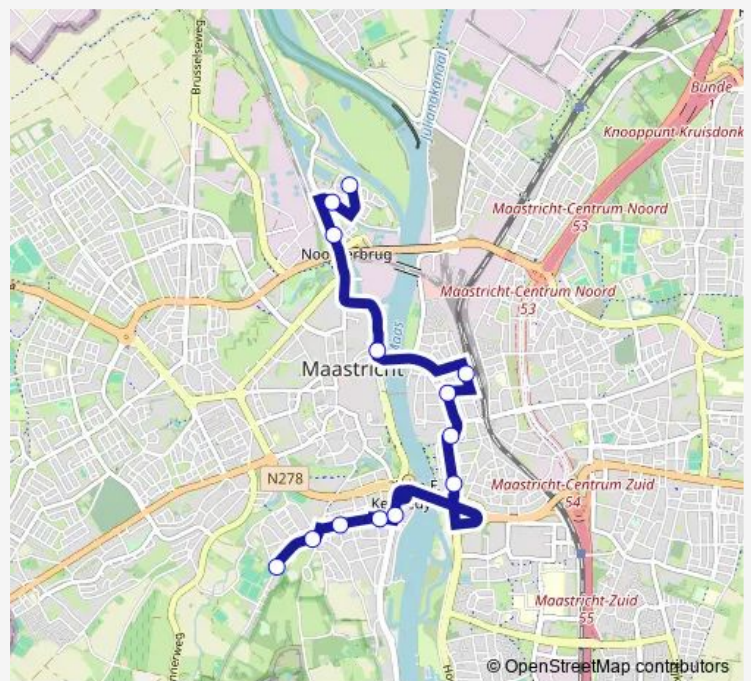

Maastricht, Bosscherweg/v. Eijckstraat

Maastricht, Boschstraat/Maagdendries

Maastricht, Boschstraat/Markt

Maastricht, Station Maastricht

Maastricht, Wilhelminasingel

Maastricht, Centre Céramique

Maastricht, St. Lambertuslaan

Maastricht, Glacisweg

Maastricht, Sint Pietersberg

Maastricht, Mergelweg/Sportpark

**Route schedule**

Maastricht, Meutestraat — Maastricht, Mergelweg/Sportpark

Monday	06:02-22:32
Tuesday	06:02-23:02
Wednesday	06:02-22:02
Thursday	06:02-22:32
Friday	06:02-22:02
Saturday	07:02-23:02
Sunday	19:32-22:32

**Route info**

Direction: Maastricht, Meutestraat

Stops: 12

Trip Duration: 0 hour 27 min

## Direction

Maastricht, Oog van Sint Pieter — Maastricht, Meutestraat

12 stops

[Open route schedule](#)

Maastricht, Oog van Sint Pieter

Maastricht, Glacisweg

Maastricht, St. Lambertuslaan

Maastricht, Parkweg