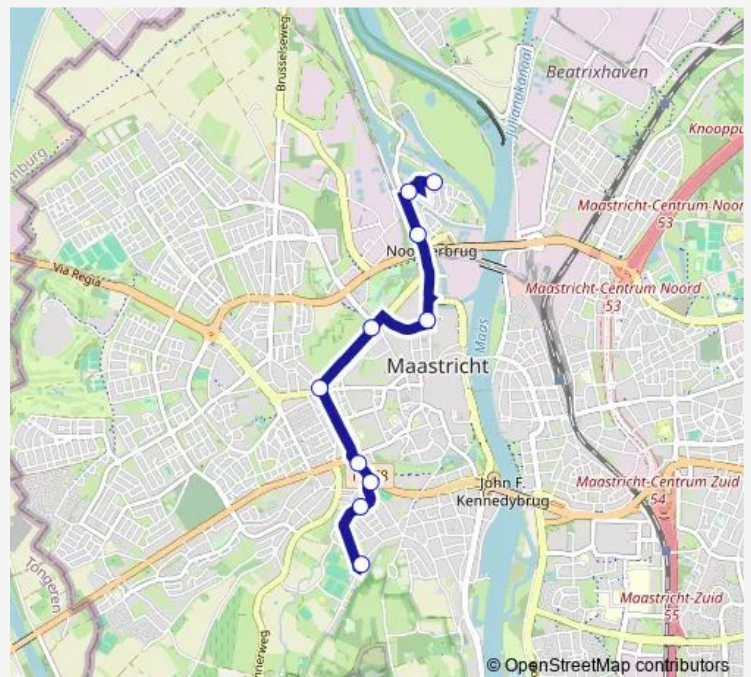

Maastricht, Bosscherweg/v. Eijckstraat

Maastricht, Boschstraat/Maagdendries

Maastricht, Boschstraat/Markt

Maastricht, Station Maastricht

Maastricht, Wilhelminasingel

Maastricht, Centre Céramique

Maastricht, St. Lambertuslaan

Maastricht, Glacisweg

Maastricht, Oog van Sint Pieter

**Route schedule**

Maastricht, Meutestraat — Maastricht, Oog van Sint Pieter

Monday 08:32-18:32

Tuesday 07:32-18:32

Wednesday 08:32-18:32

Thursday 08:32-18:32

Friday 08:32-18:32

Saturday 07:32-18:32

Sunday 08:32-18:32

**Route info**

Direction: Maastricht, Meutestraat

Stops: 11

Trip Duration: 0 hour 27 min

## Direction

Maastricht, Meutestraat — Maastricht, Mergelweg/Sportpark

12 stops

[Open route schedule](#)

Maastricht, Meutestraat

Maastricht, Drijversstraat

Maastricht, Bosscherweg/v. Eijckstraat

Maastricht, Boschstraat/Maagdendries