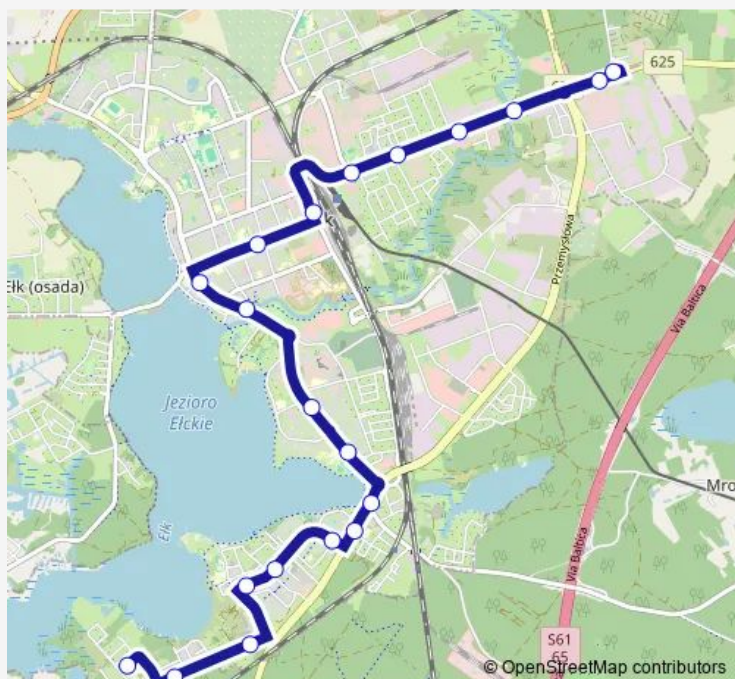

Direction

Szpital — Wejście Główne — Zakłady Mięsne

20 stops

[Open route schedule](#)

Szpital — Wejście Główne

Dom Samotnej Matki

Baranki

Jeziorna — Pętla

Jana Pawła II — Skwer Foksa

Jana Pawła II — Światła

Grajewska

Szyba — Rondo

Kilińskiego — Szkoła nr 7

Kilińskiego — Matejki

Wojska Polskiego — Most

Wojska Polskiego — Kościół

Route schedule

Szpital — Wejście Główne — Zakłady Mięsne

Monday 05:40-21:20

Tuesday 05:40-21:20

Wednesday 05:40-21:20

Thursday 05:40-21:20

Friday 05:40-21:20

Saturday 07:10-21:20

Sunday 07:10-21:20

Route info

Direction: Szpital — Wejście Główne

Stops: 20

Trip Duration: 0 hour 28 min

Direction

Zakłady Mięsne — Szpital — Wejście Główne

20 stops